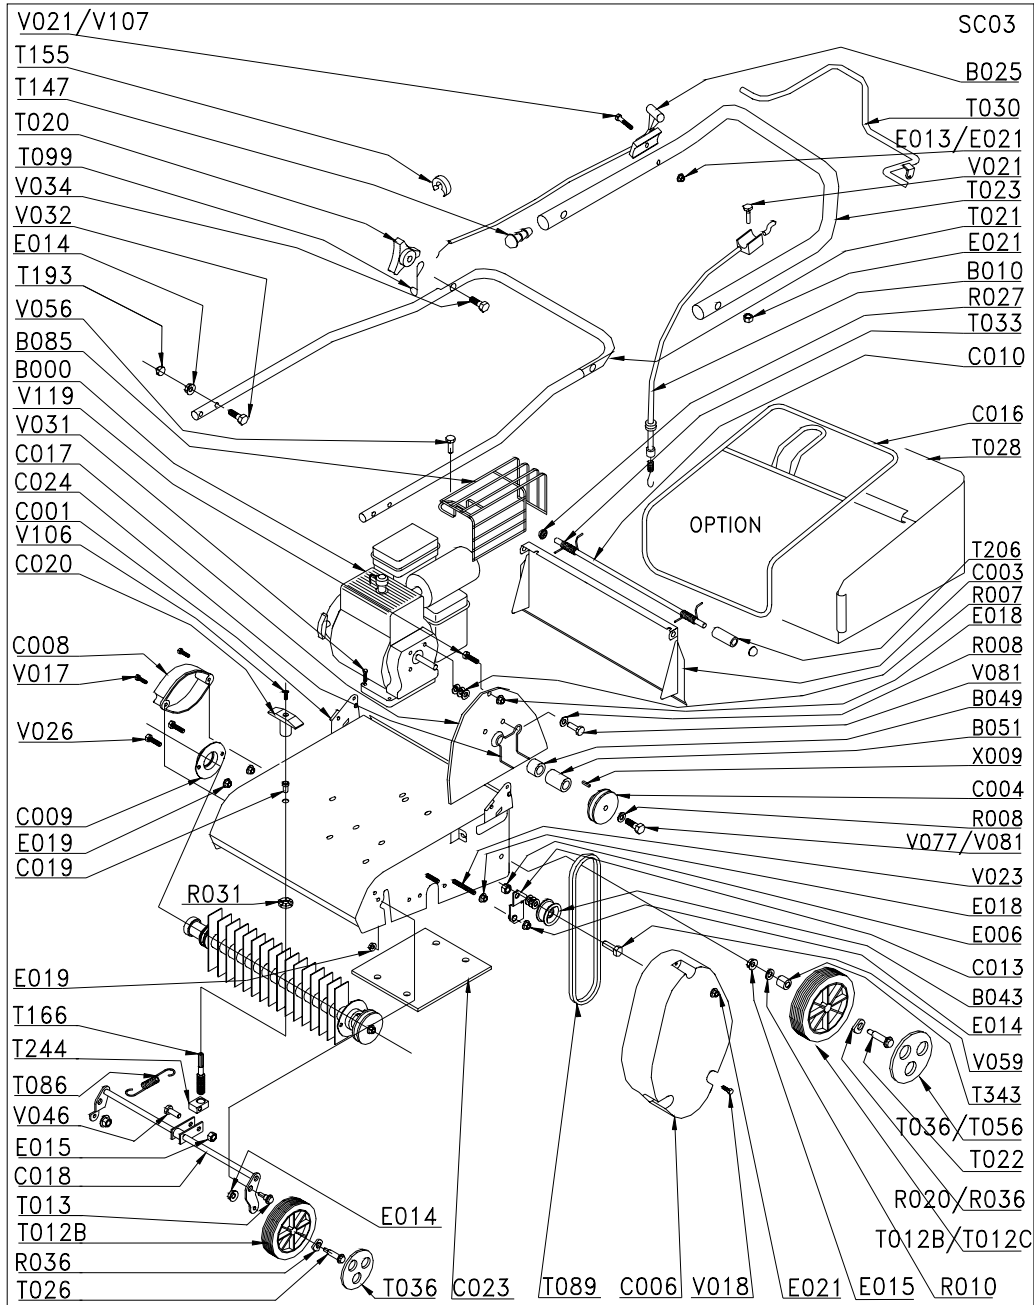

**MOTEUR: Briggs & Stratton**

*Engine / Motor .*

**MODELE : INTEK 55**

*Type / Typ .*

**LARGEUR DE COUPE : 53 cm**

*Cutting width./ Schnittbreite / Maaibreedte .*

**CHASSIS: ACIER / Steel / Stahl**

*Deck / Chassis .*

ED : 25/04/02 96435807

( Avertissement : seuls les repères inscrits sur le tableau correspondent à votre machine )

Notice à conserver pour consultations ultérieures

**PRODUIT: 00035807**  
**REPERES CODE**  
 B000 00100487  
 B010 90710025  
 B025 92100152  
 B043 90100082  
 B049 90100191  
 B051 90200039  
 C001 90710350/J  
 C003 90710035/N  
 C004 90710040  
 C005 90710061  
 C006 90710070  
 C008 90710090  
 C009 90710110  
 C010 90710338  
 C011 90710135  
 C012 90710140  
 C013 90710150  
 C014 90710162  
 C016 90710205  
 C017 90710015/Z  
 C018 90710058/N  
 C019 90710064  
 C020 90710069  
 C021 90710173  
 C022 90240053  
 C024 90710022  
 E006 90105502  
 E014 90100044  
 E015 90315001

E018 90805503  
 E019 90805504  
 E021 90105406  
 R006 90110000  
 R008 90107007  
 R010 90807502  
 R012 90100067  
 R016 90107003  
 R020 90892018  
 R023 97047308  
 R027 90892058  
 R031 90807512  
 R036 91322037  
 R038 062300  
 R044 90105120  
 R051 90807514  
 T012B 90892404  
 T012C 90892503  
 T013 100403/8  
 T020 90892066  
 T021 90710105/N  
 T022 90892562  
 T023 90892409  
 T026 M5757  
 T028 90710220  
 T030 90892387  
 T033 90892751  
 T036 90892442  
 T056 90892440  
 T086 90803098  
 T089 90805062

T099 100840/8  
 T147 90800013  
 T155 90100692  
 T166 90710065  
 T193 90710185  
 T206 90895008  
 T244 90710066  
 T343 90892749  
 V009 97046088  
 V017 90105082  
 V018 90105001  
 V021 90105085  
 V023 90105086  
 V026 90105059  
 V028 90105005  
 V031 92005018  
 V034 90800019  
 V044 90105027  
 V046 90105009  
 V059 90105070  
 V081 90105075  
 V107 064200  
 V119 90105130  
 V129 90670400  
 X007 90710175  
 X009 92000087