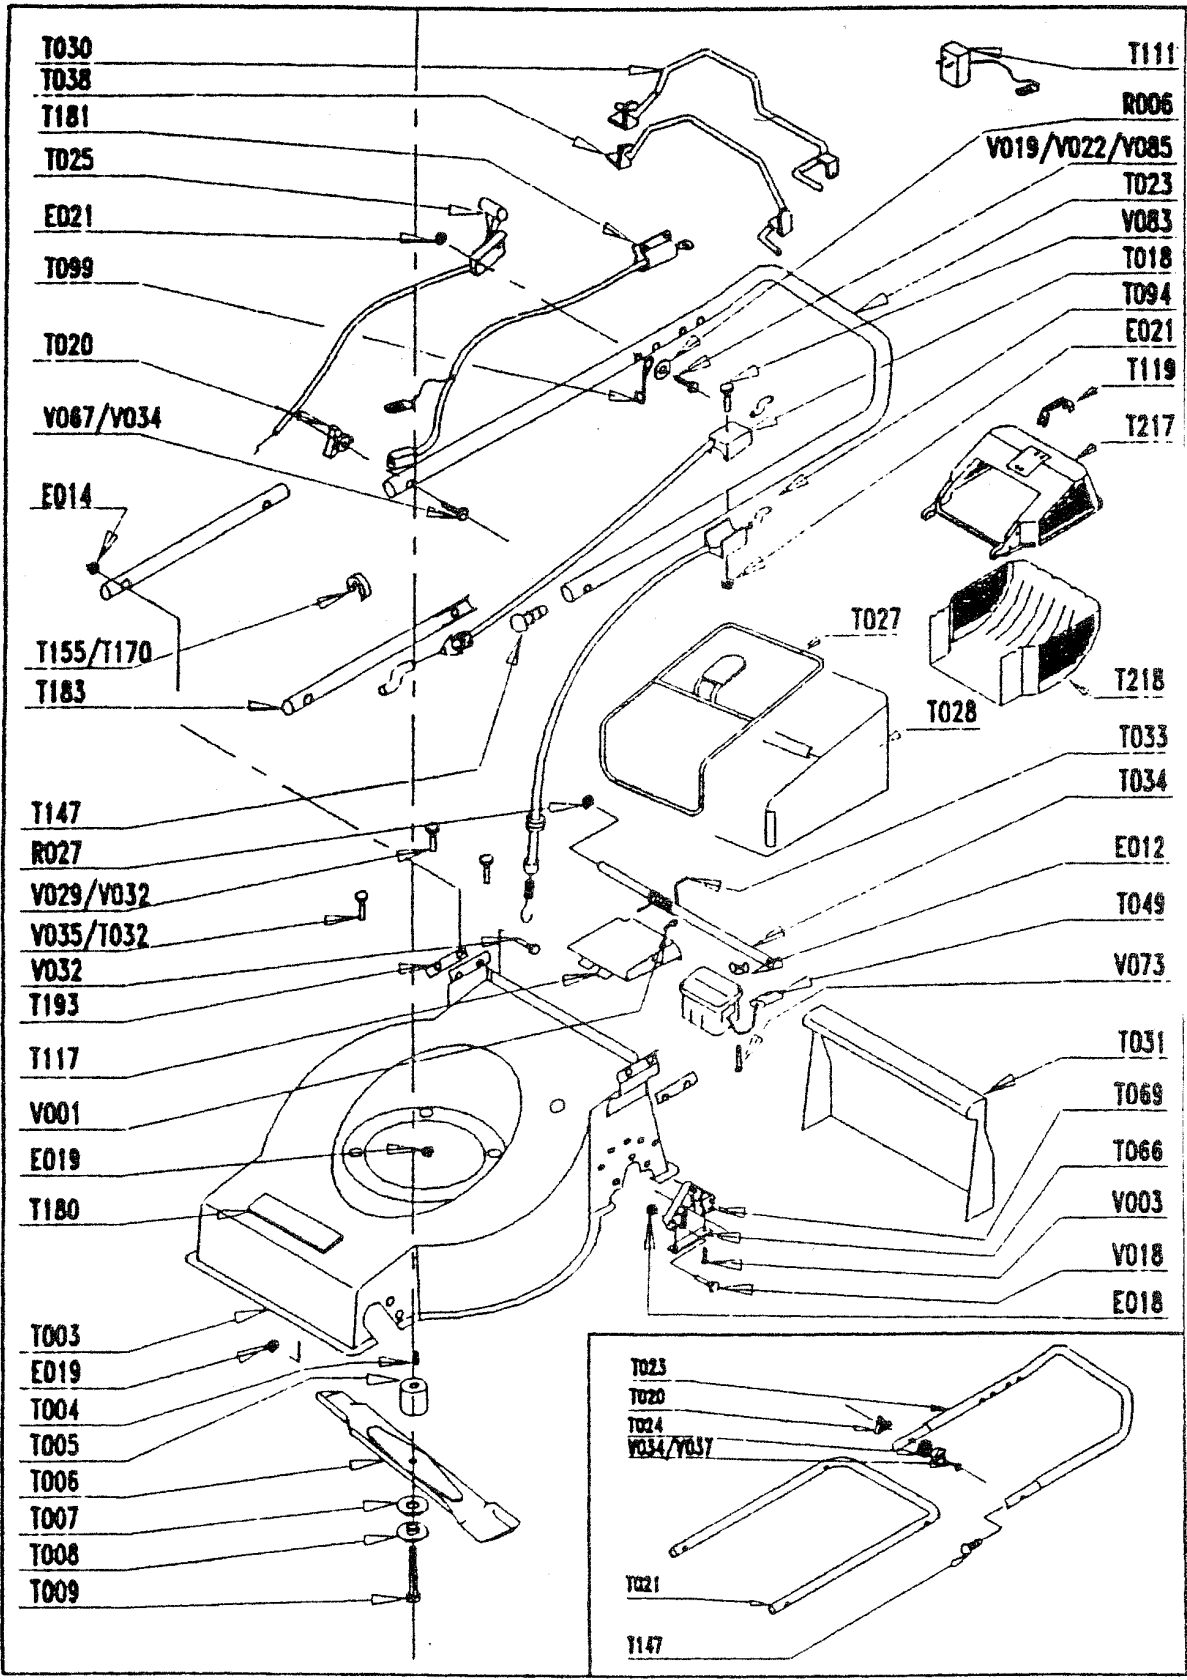

LARGEUR DE COUPE : 46 cm

Cutting width. / Schnittbreite / Maaibreedte .

CHASSIS: ACIER / Steel / Stahl

Deck / Chassis .

MODELE DE FABRICATION : 2000

Year of Fabrication / Baujahr / Producttiejaar.

ED : 28/12/99 96428230

(Avertissement : seuls les repères inscrits sur le tableau correspondent à votre machine)

Notice à conserver pour consultations ultérieures

REPERES CODE ARTICLE

E012 90892078
 E014 90100044
 E015 90315001
 E018 90805503
 E019 90805504
 E021 90105406
 R007 90807501
 R010 90807502
 R015 90107000
 R020 90892018
 R027 90892058
 R029 90807507
 R031 90807512
 R036 91322037
 T000 00100450
 T003 90803172/VT
 T004 90892046
 T005 90803018
 T006 90800114
 T007 90803044
 T008 90803042
 T009 90800016
 T012B 90892404
 T013 100403/8
 T018 90892459
 T020 90892066
 T022 90892562
 T023 90892561

 T025 90892674
 T027 90803161
 T028 90803187
 T030 90892507/N
 T031 101103/7
 T033 97047823
 T034 90892616
 T036 90892612
 T038 90892534/N
 T049 90991112
 T056 90892614
 T064 M5565
 T066 97047017
 T067 90892640/N
 T069 90895025
 T073 M5559
 T080 90803030
 T081 90803029
 T082 90803039
 T083 90803131
 T085 90803036
 T086 90803130

REPERES CODE ARTICLE

T087 EFT00080
 T088 EFT00082
 T089 90805065
 T090 90803032
 T092 90803012
 T094 90892349
 T101 90895005/N
 T102 90892592
 T103 90895000/N
 T111 90991812
 T147 90800013
 T154 M5562
 T155 90100692
 T170 M4731
 T175 90803092
 T180 96002241
 T181 M5859
 T183 90892545/N
 T193 M4823
 T209 90895007
 V003 90892074
 V012 90105095
 V018 90105001
 V023 90105086
 V027 90105004
 V032 92005020
 V067 90800004
 V073 92005225
 V083 90105115
 V085 90105109
 X002 90892026
 X008 90803035