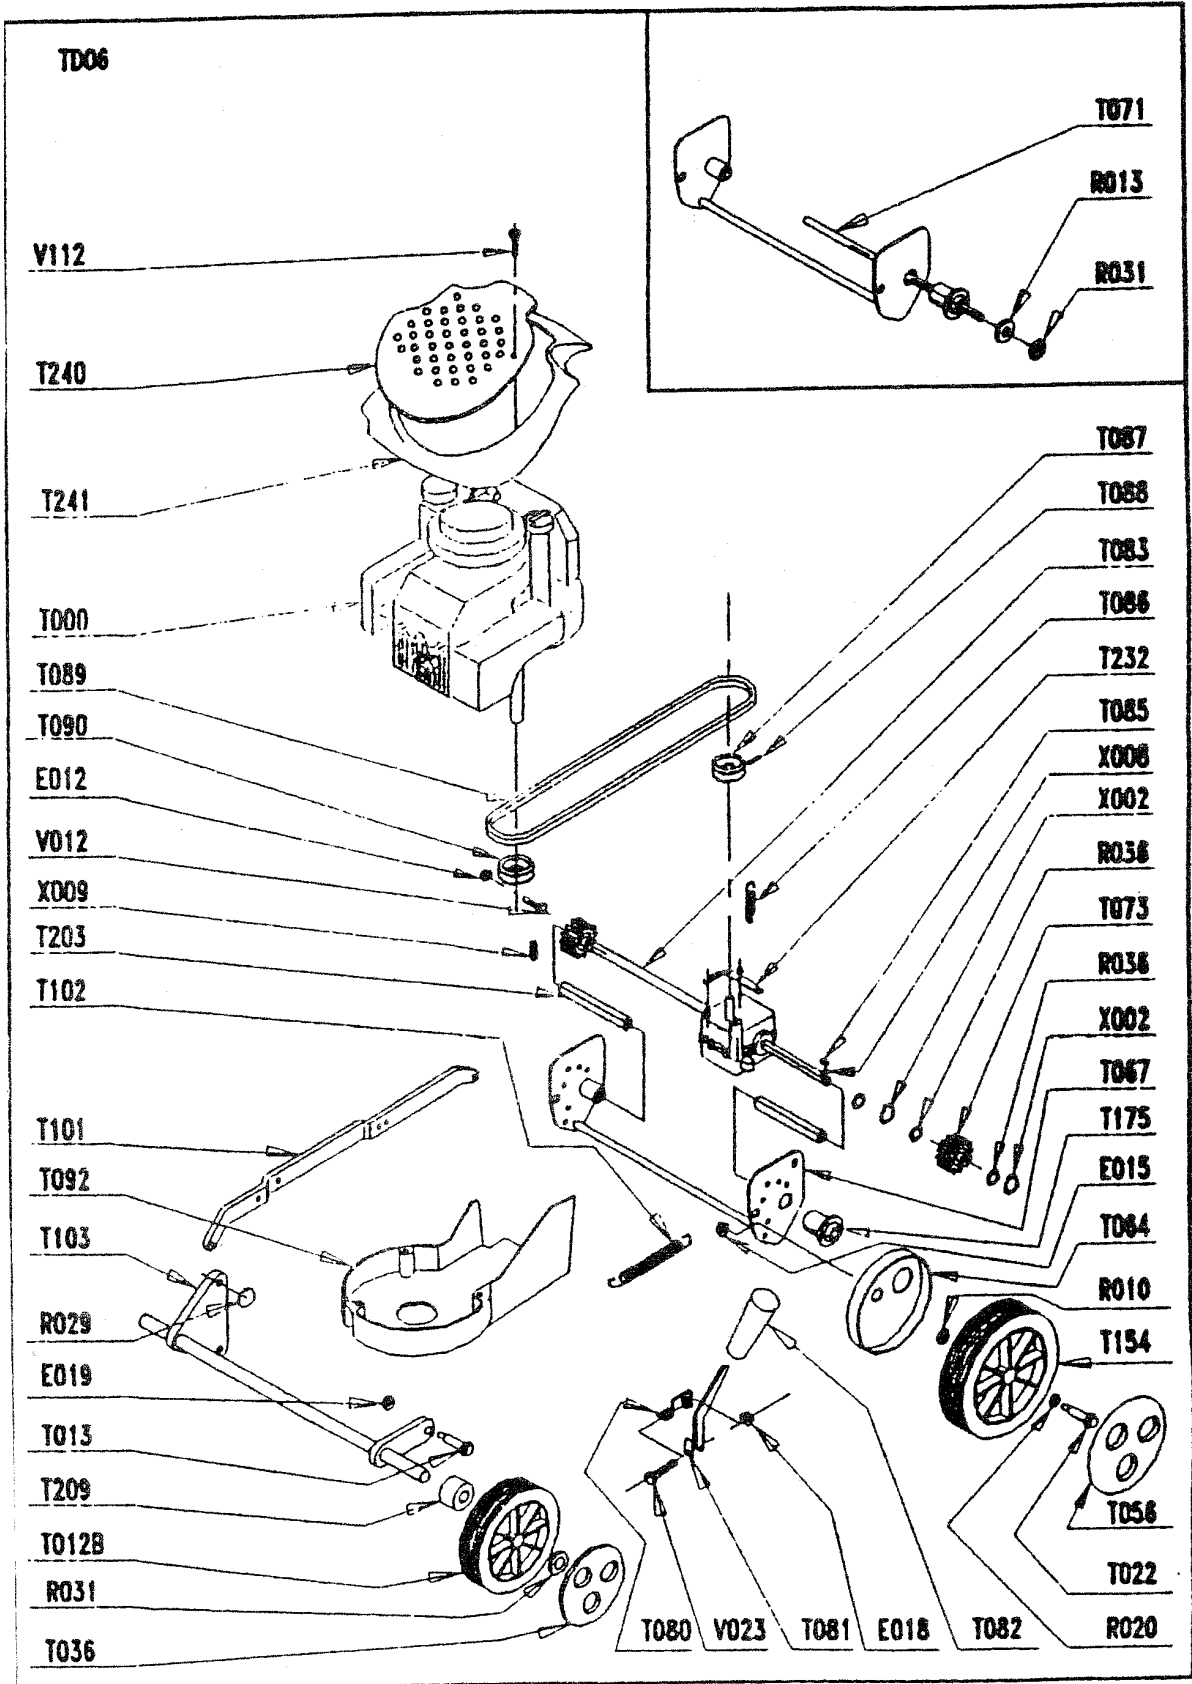

LARGEUR DE COUPE : 46 cm

Cutting width. / Schnittbreite / Maaibreedte .

CHASSIS: ACIER / Steel / Stahl

Deck / Chassis .

MODELE DE FABRICATION : 2000

Year of Fabrication / Baujahr / Producttiejaar.

ED : 28/12/99 96428230

(Avertissement : seuls les repères inscrits sur le tableau correspondent à votre machine)

Notice à conserver pour consultations ultérieures

REPERES CODE ARTICLE

E012 90892078
 E014 90100044
 E015 90315001
 E018 90805503
 E019 90805504
 E021 90105406
 R007 90807501
 R010 90807502
 R015 90107000
 R020 90892018
 R027 90892058
 R029 90807507
 R031 90807512
 R036 91322037
 T000 00100450
 T003 90803172/VT
 T004 90892046
 T005 90803018
 T006 90800114
 T007 90803044
 T008 90803042
 T009 90800016
 T012B 90892404
 T013 100403/8
 T018 90892459
 T020 90892066
 T022 90892562
 T023 90892561

 T025 90892674
 T027 90803161
 T028 90803187
 T030 90892507/N
 T031 101103/7
 T033 97047823
 T034 90892616
 T036 90892612
 T038 90892534/N
 T049 90991112
 T056 90892614
 T064 M5565
 T066 97047017
 T067 90892640/N
 T069 90895025
 T073 M5559
 T080 90803030
 T081 90803029
 T082 90803039
 T083 90803131
 T085 90803036
 T086 90803130

REPERES CODE ARTICLE

T087 EFT00080
 T088 EFT00082
 T089 90805065
 T090 90803032
 T092 90803012
 T094 90892349
 T101 90895005/N
 T102 90892592
 T103 90895000/N
 T111 90991812
 T147 90800013
 T154 M5562
 T155 90100692
 T170 M4731
 T175 90803092
 T180 96002241
 T181 M5859
 T183 90892545/N
 T193 M4823
 T209 90895007
 V003 90892074
 V012 90105095
 V018 90105001
 V023 90105086
 V027 90105004
 V032 92005020
 V067 90800004
 V073 92005225
 V083 90105115
 V085 90105109
 X002 90892026
 X008 90803035