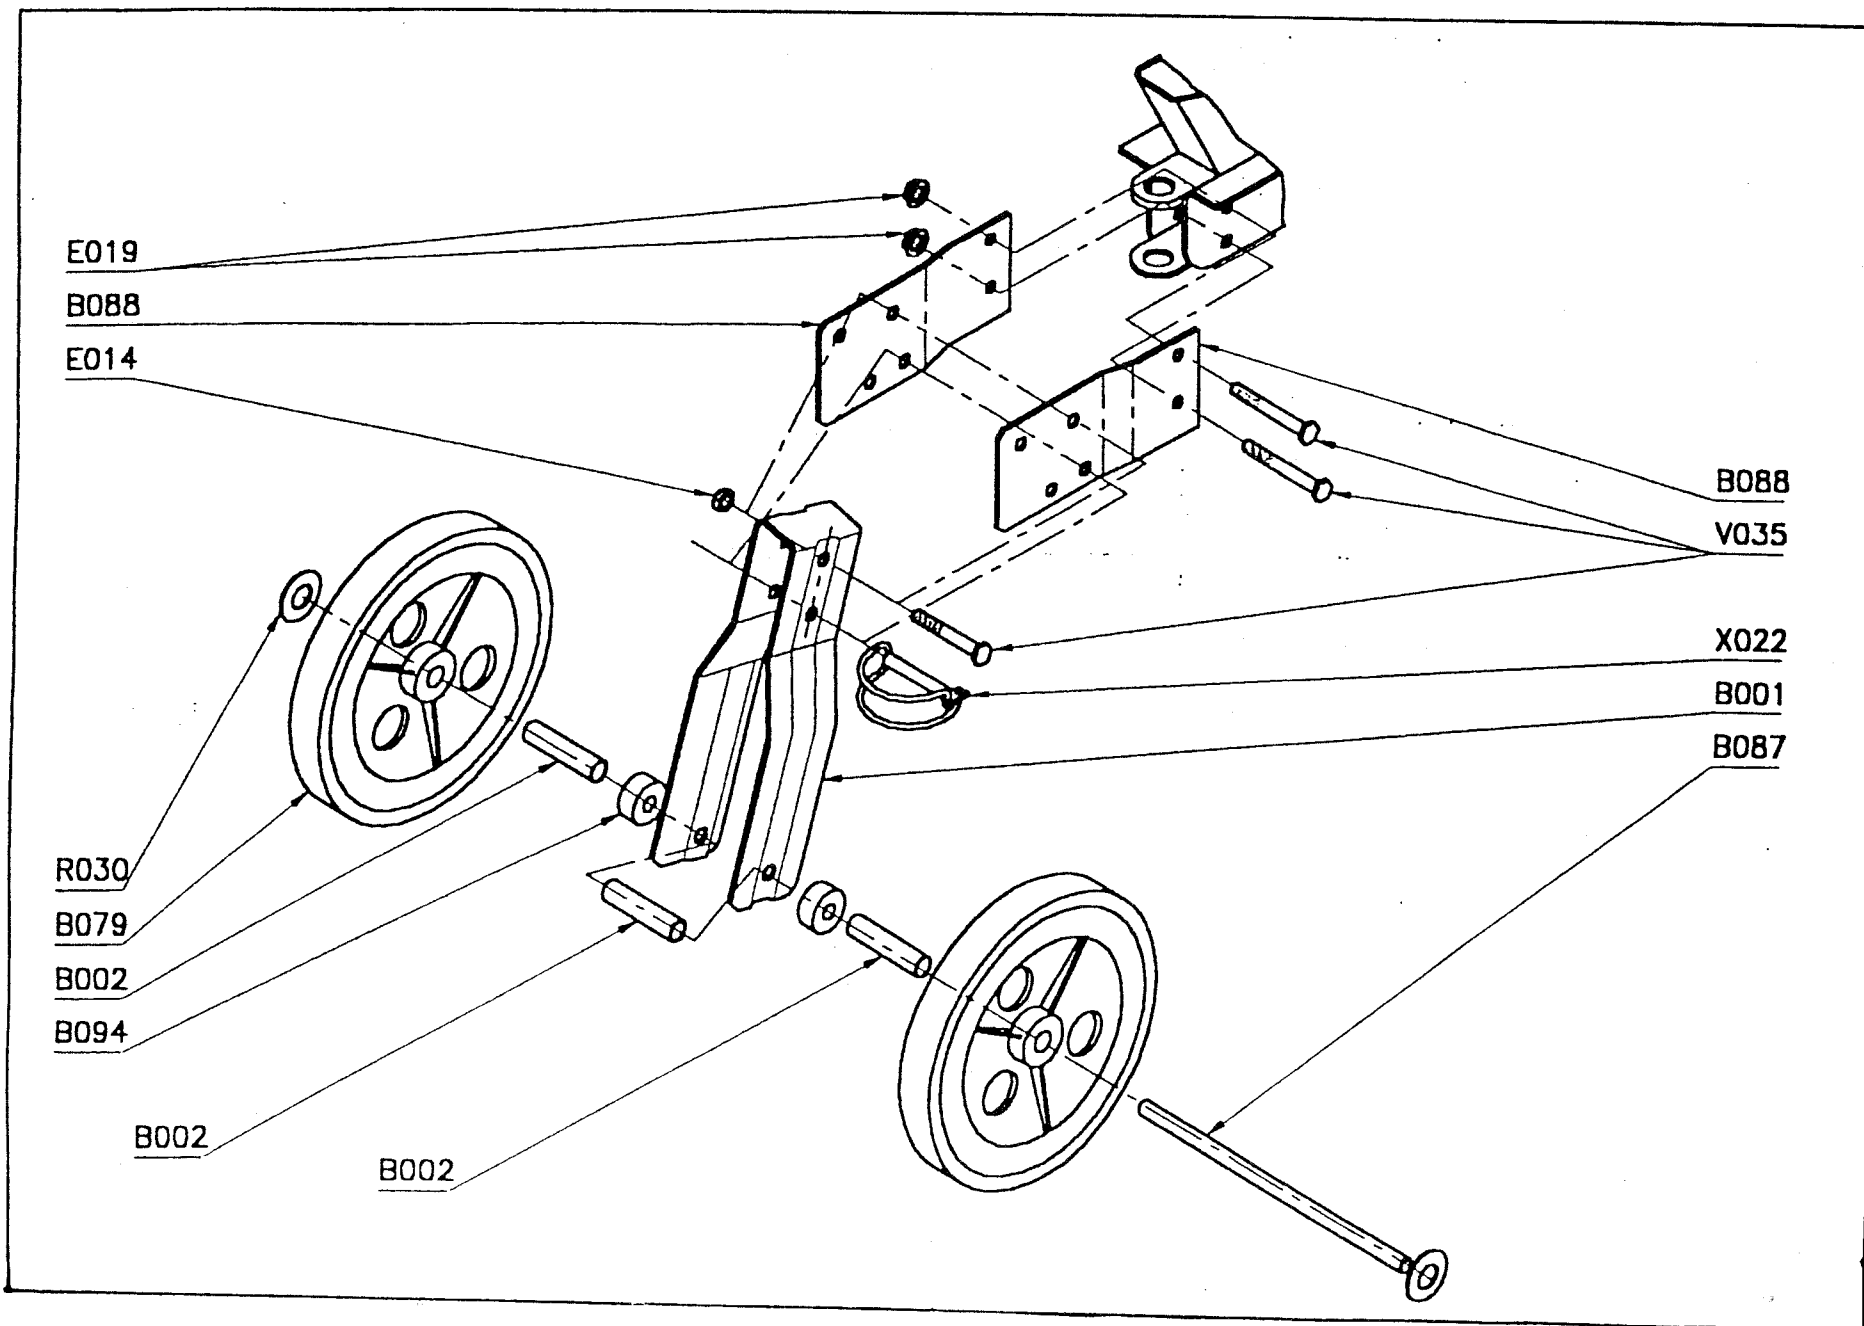

**MARQUE MOTEUR / *MOTOR* / *MOTOR*: BRIGGS & STRATTON**

**MODELE MOTEUR / *MOTOR TYP* / *LEISTUNG*: 5 HP**

**MODELE DE FABRICATION:1999**

***YEAR OF FABRICATION* : 1999**

***BAUJAHR* : 1999**

REPERES CODE