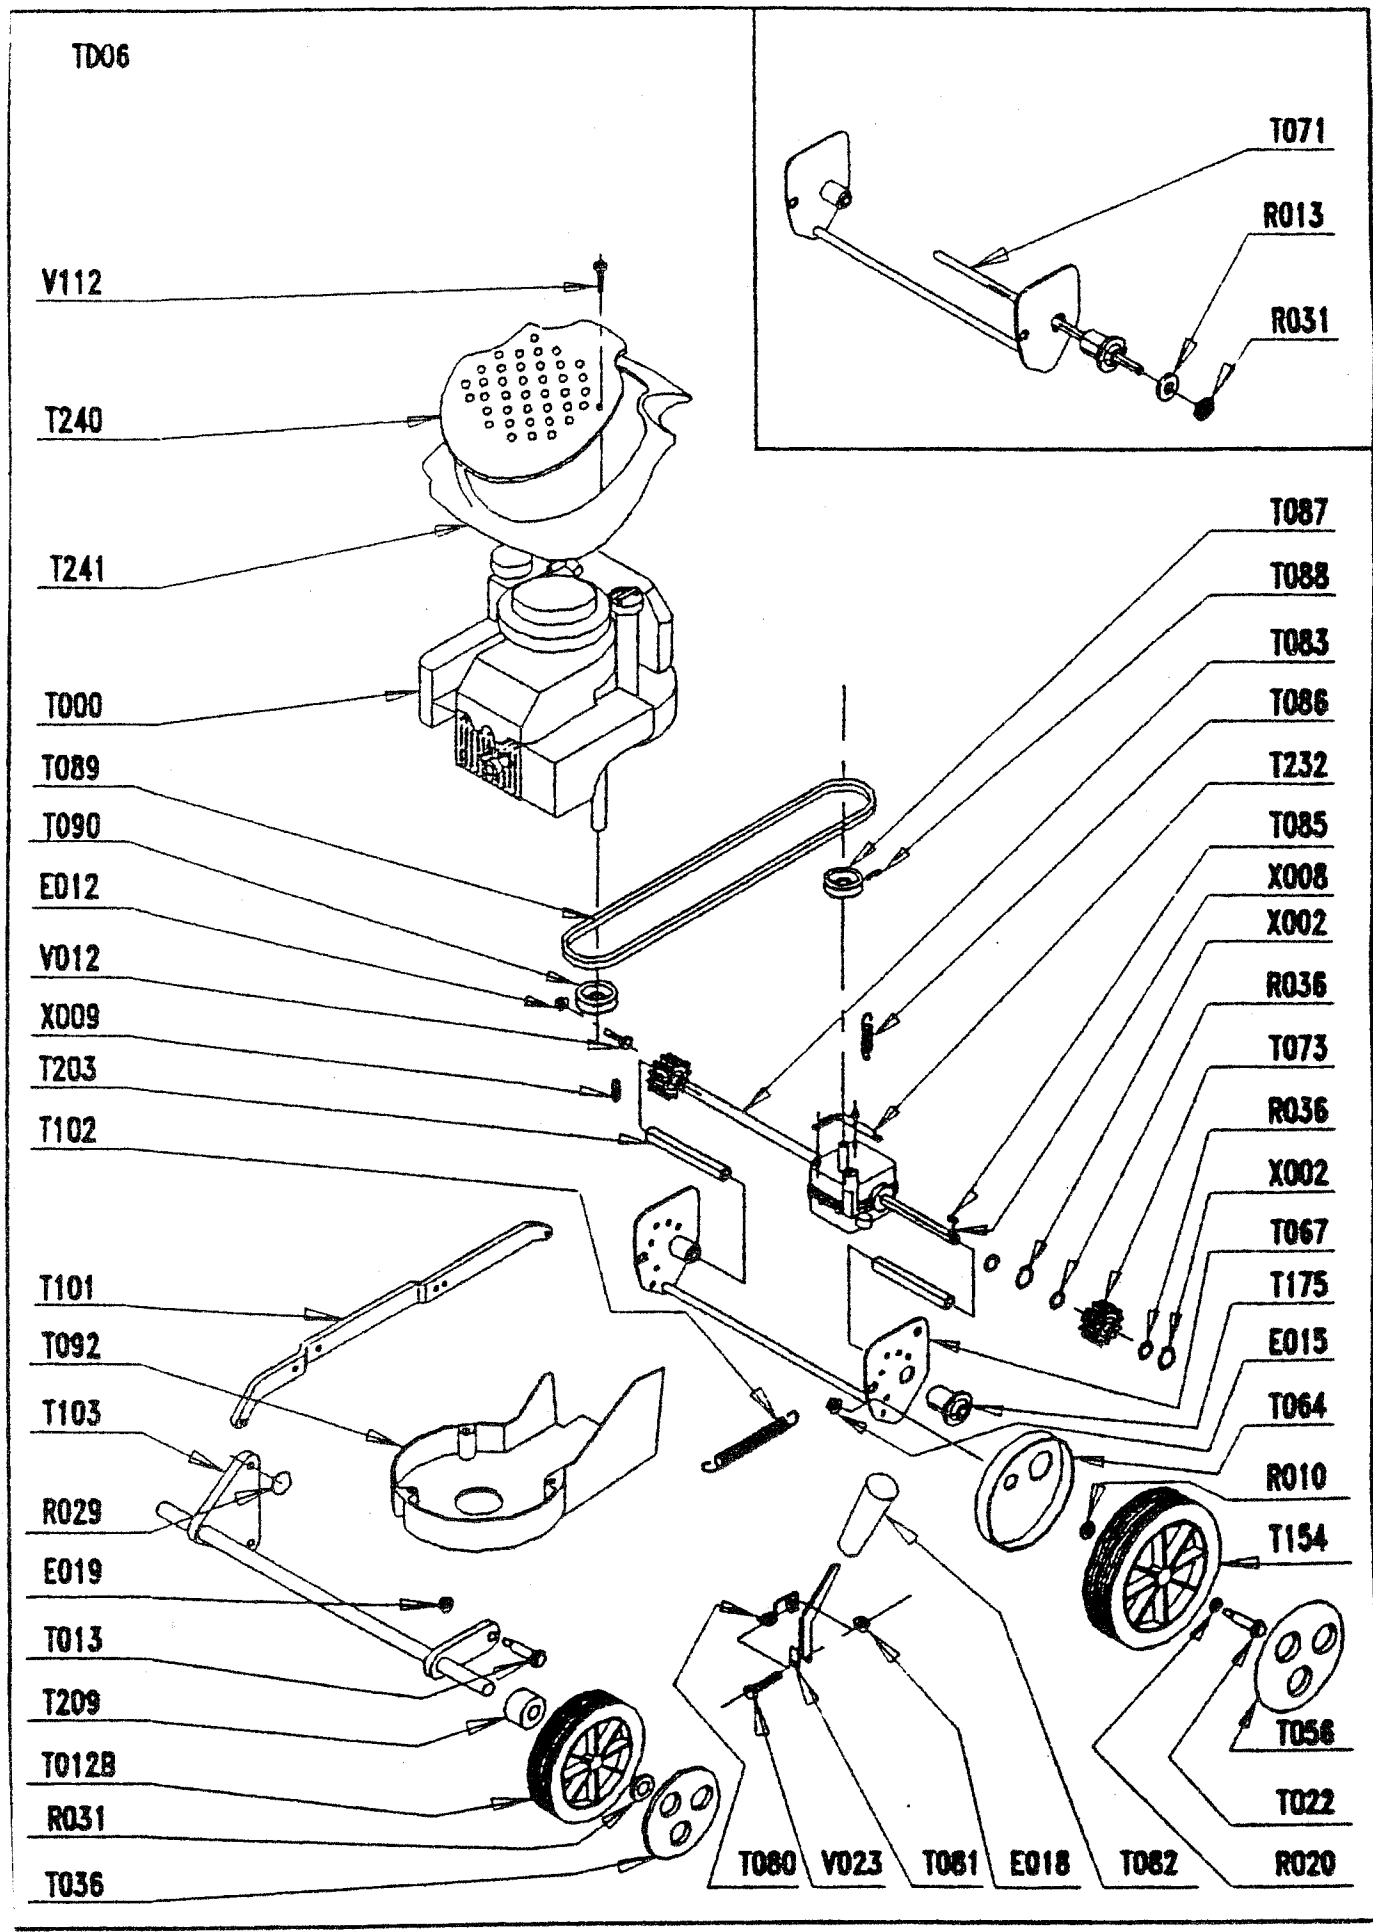

TD06

V112

T240

T241

T000

T089

T090

E012

V012

X009

T203

T102

T101

T092

T103

R029

E019

T013

T209

T012B

R031

T036

T071

R013

R031

T087

T088

T083

T086

T232

T085

X008

X002

R036

T073

R036

X002

T067

T175

E015

T064

R010

T154

T056

T022

R020

T080

V023

T061

E018

T062

R020