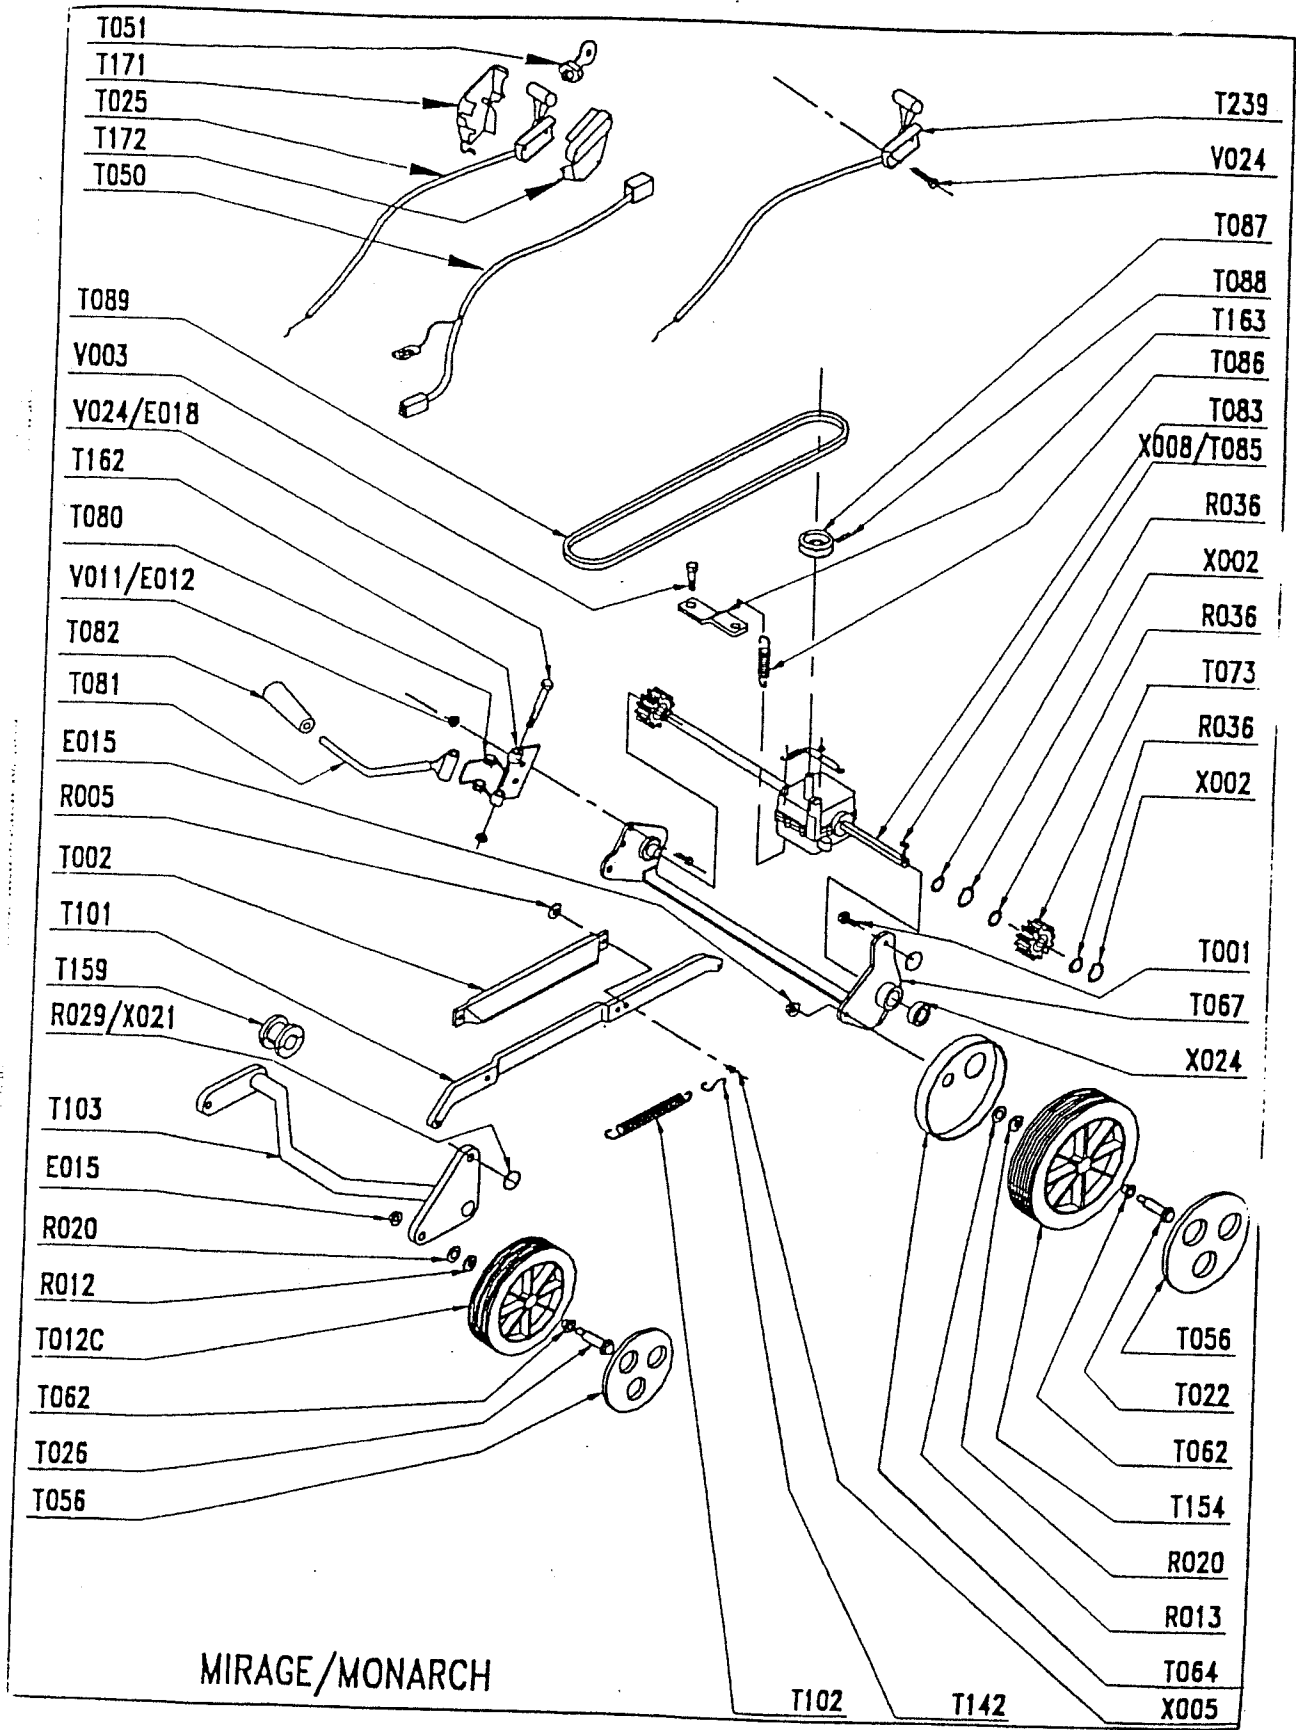

MIRAGE/MONARCH