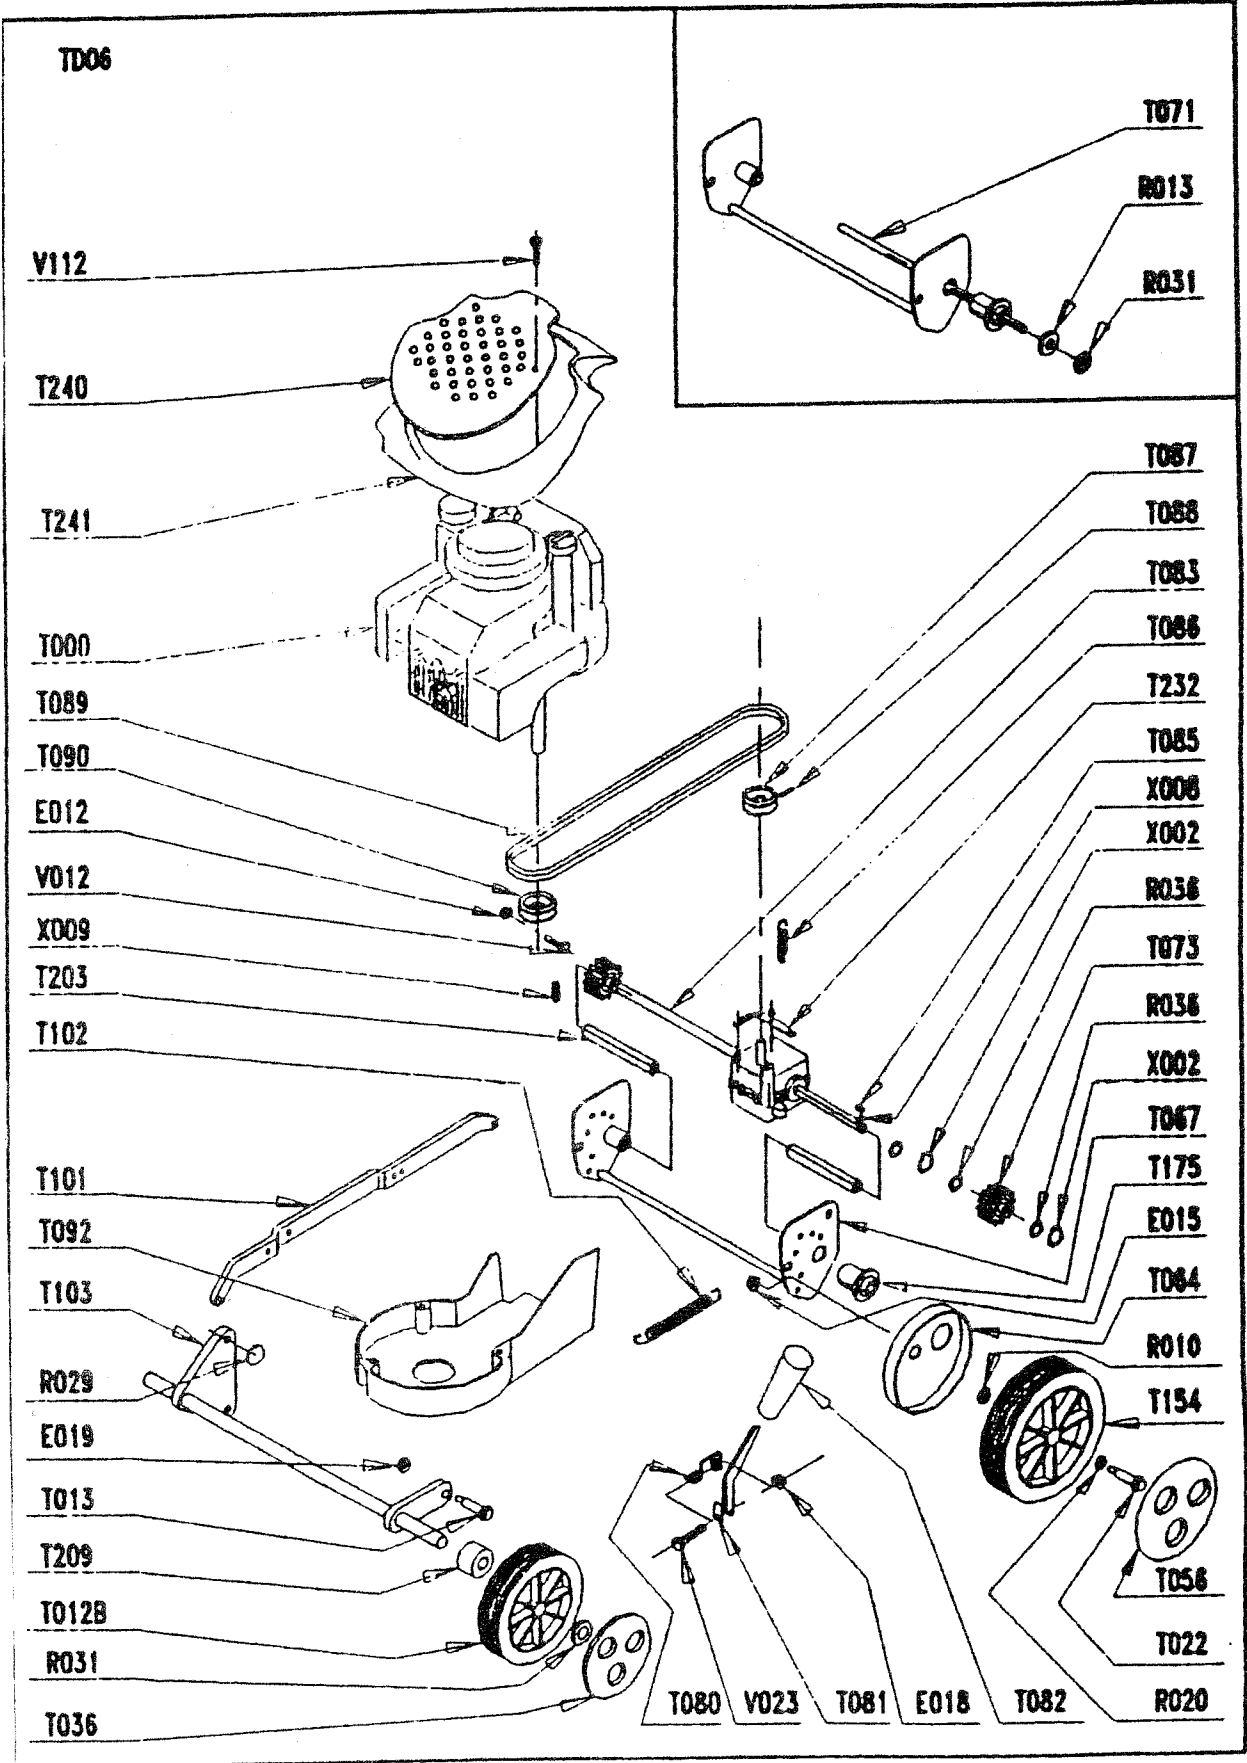

TD06

V112

T240

T241

T000

T089

T090

E012

V012

X009

T203

T102

T101

T092

T103

R029

E019

T013

T209

T012B

R031

T036

T071

R013

R031

T087

T088

T083

T086

T232

T085

X008

X002

R036

T073

R036

X002

T067

T175

E015

T064

R010

T154

T056

T022

R020

T080

V023

T081

E018

T082

R020