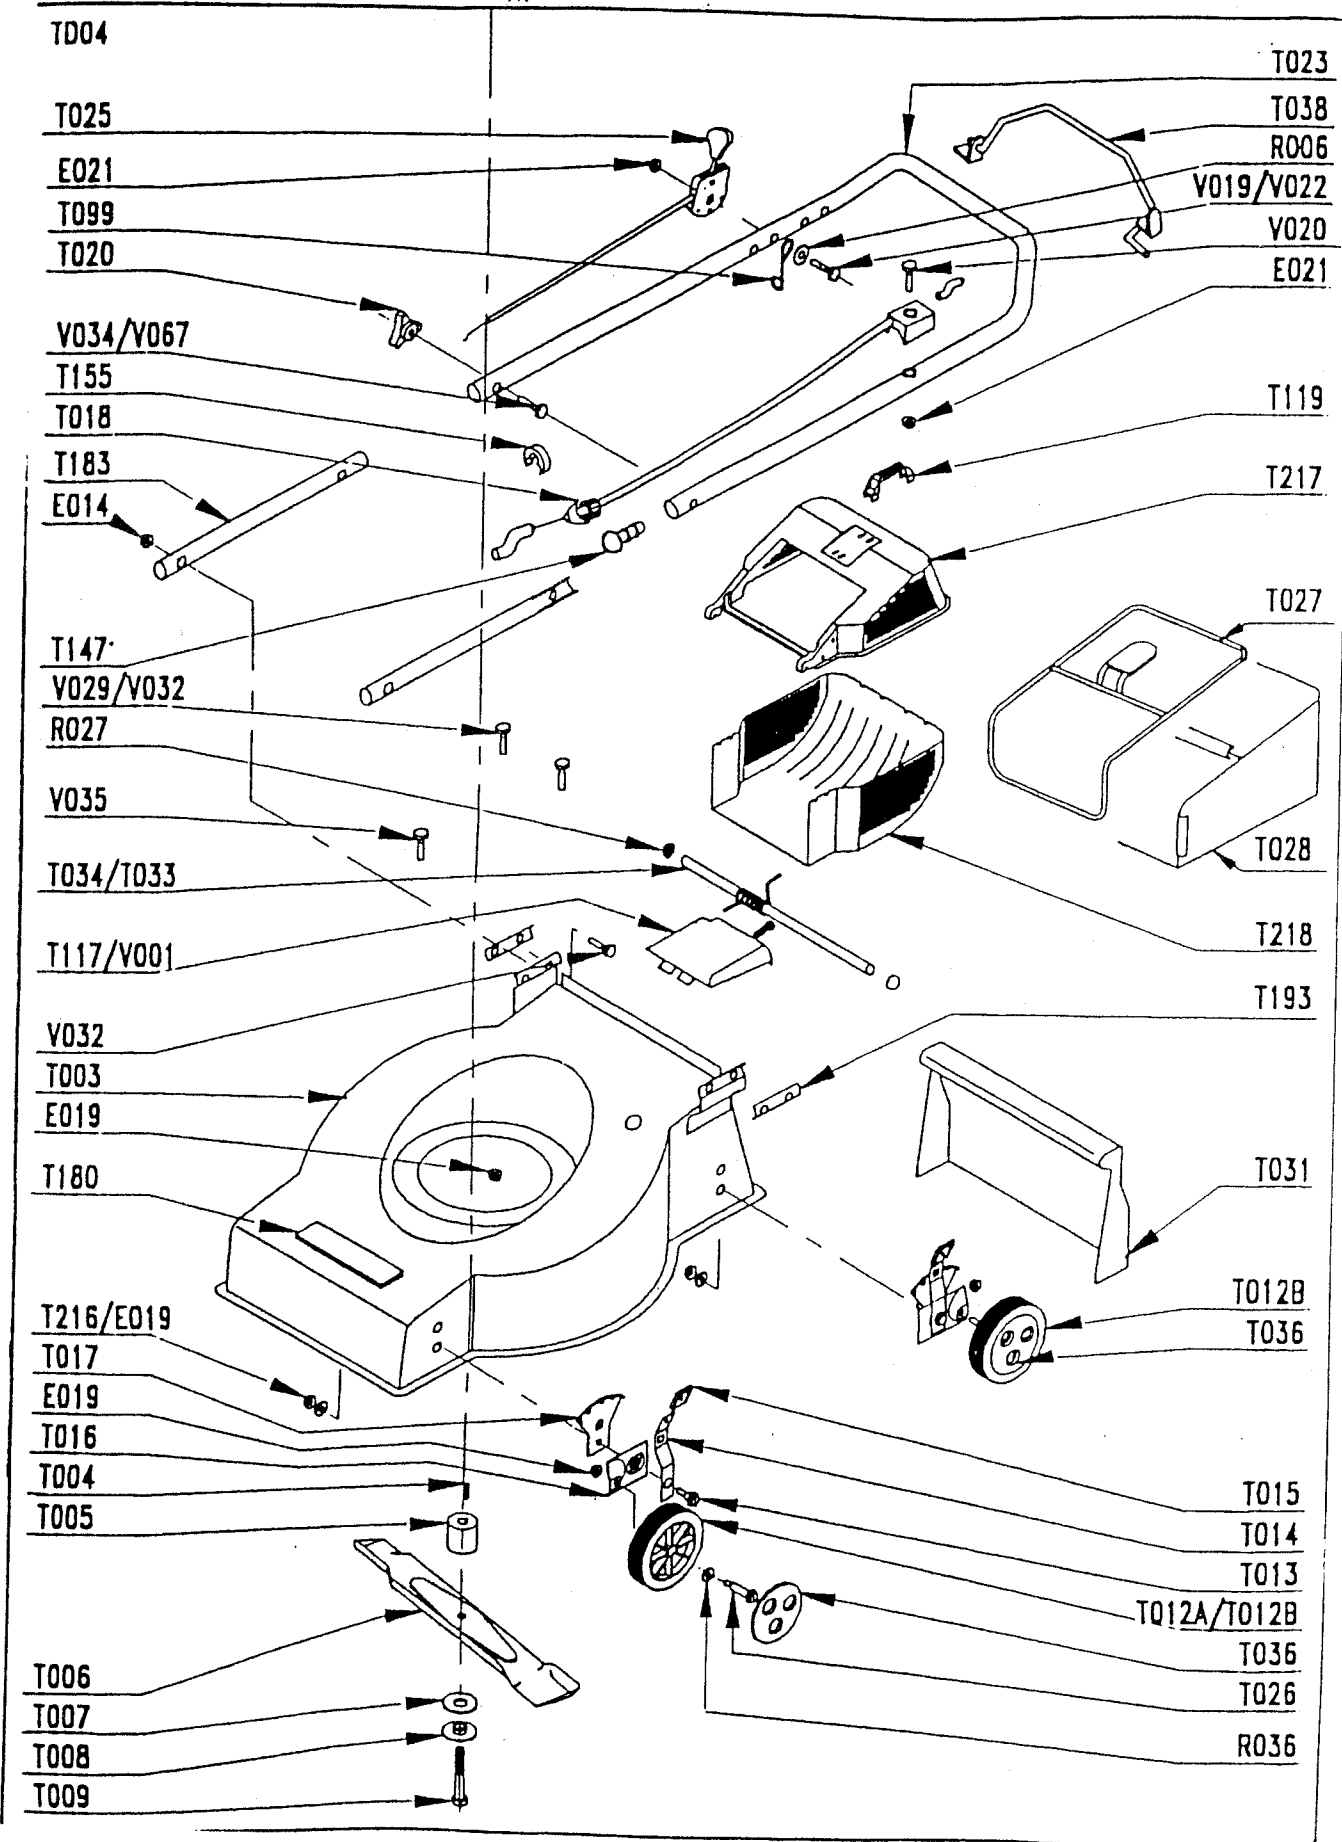

TD04

T025

E021

T099

T020

V034/V067

T155

T018

T183

E014

T147

V029/V032

R027

V035

T034/T033

T117/V001

V032

T003

E019

T180

T216/E019

T017

E019

T016

T004

T005

T006

T007

T008

T009

T023

T038

R006

V019/V022

V020

E021

T119

T217

T027

T028

T218

T193

T031

T012B

T036

T015

T014

T013

TQ12A/T012B

T036

T026

R036