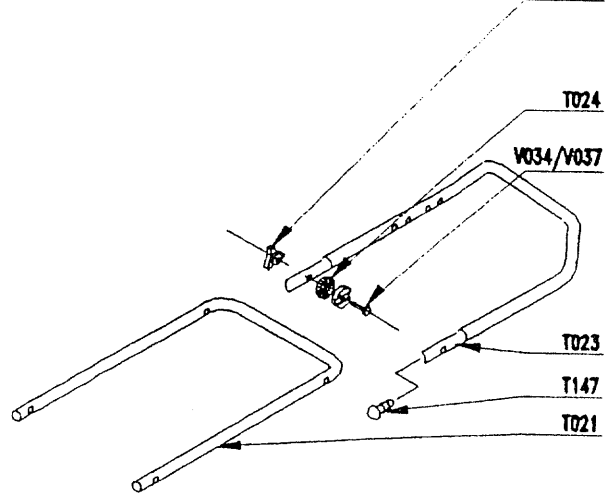

TD05

T020

V112

T240

T241

T000

E012

T090

V012

X009

T067

E015

T082

E018

T081

T080

V023

T092

T203