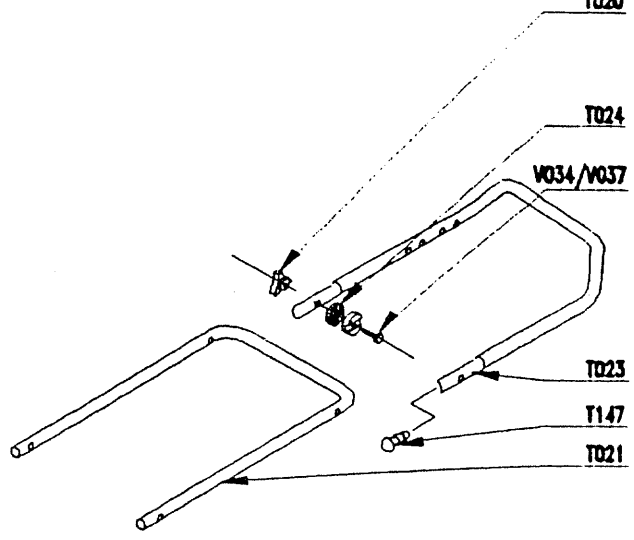

T020

T024

V034/V037

T023

T147

T021