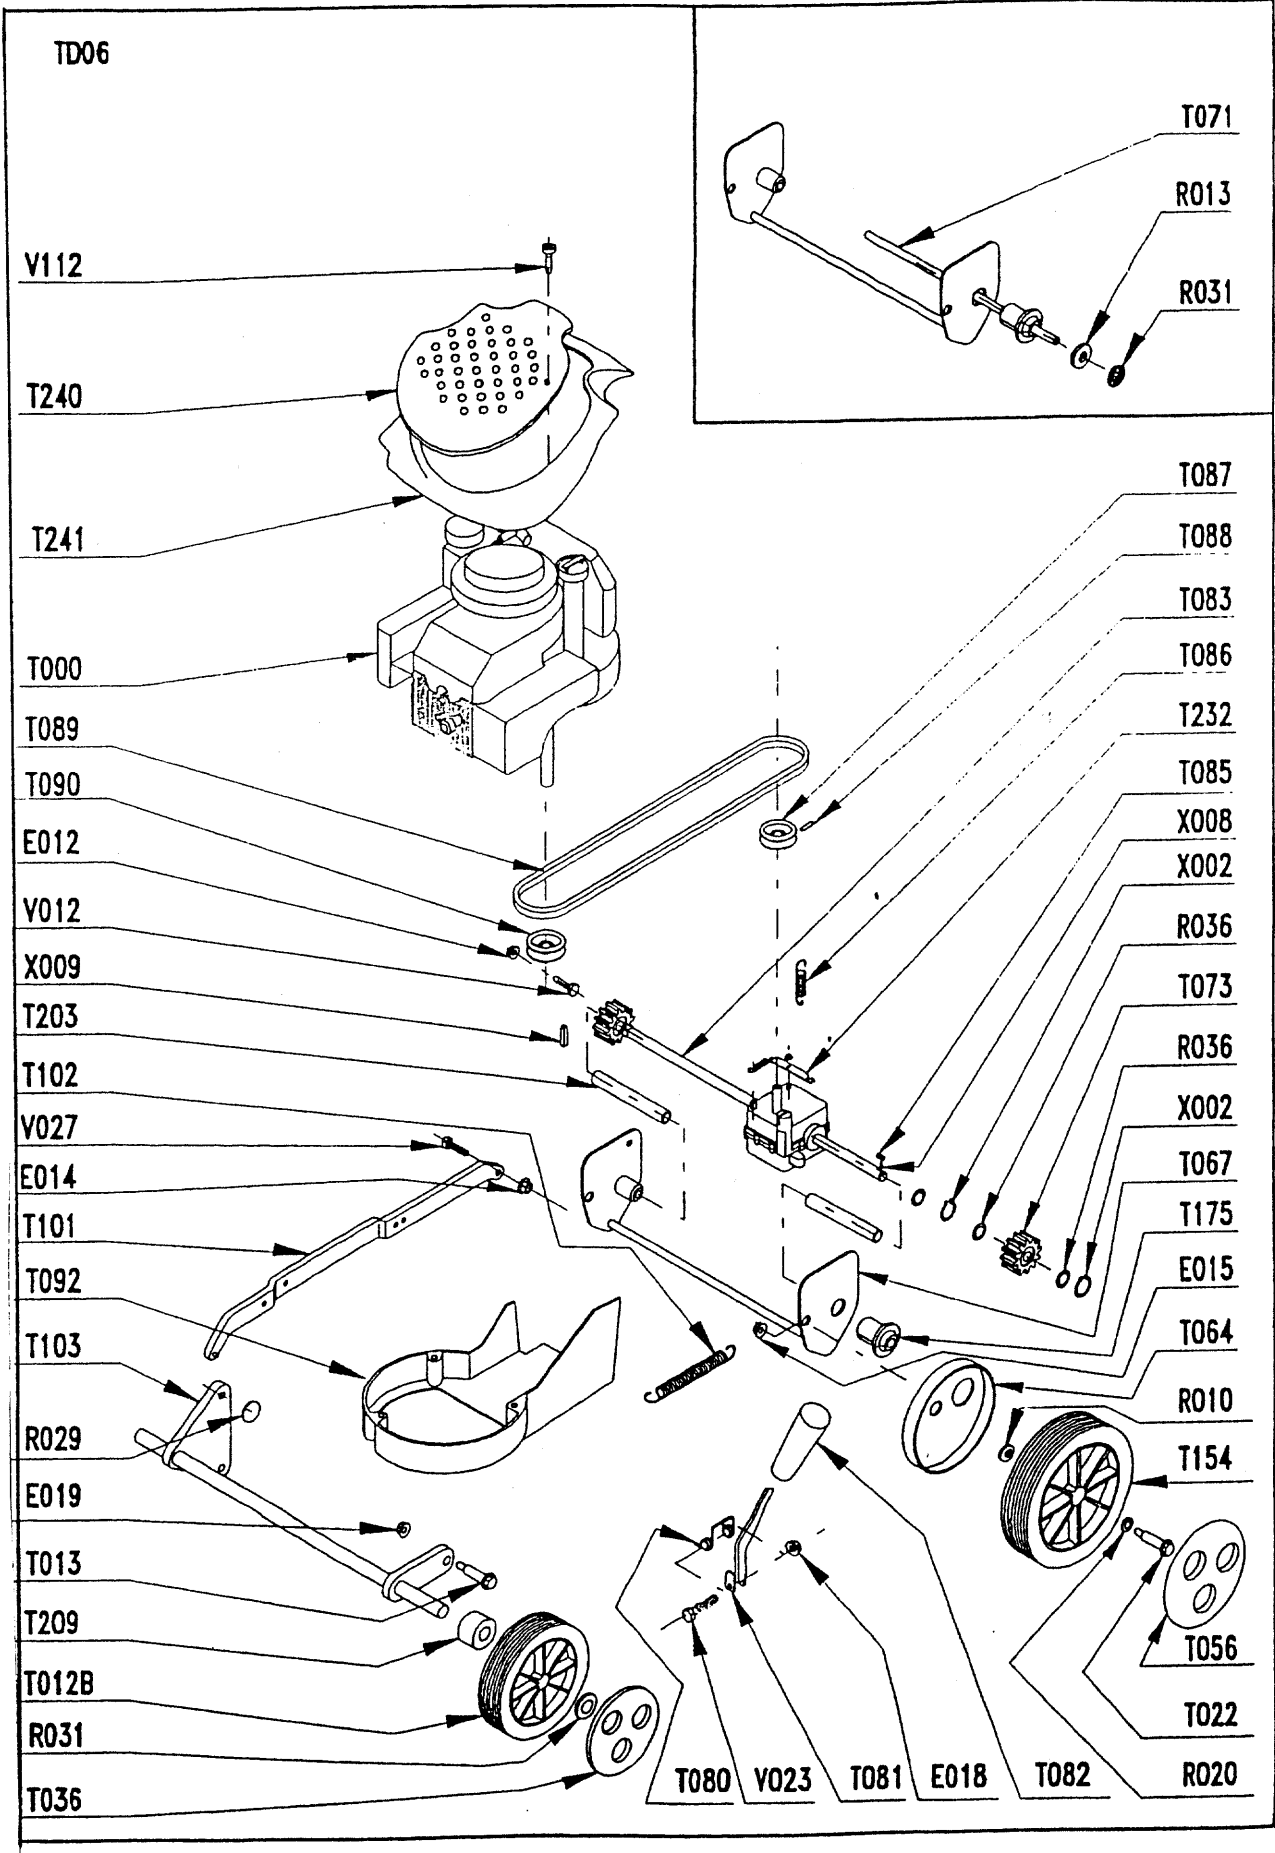

TD06

V112

T240

T241

T000

T089

T090

E012

V012

X009

T203

T102

V027

E014

T101

T092

T103

R029

E019

T013

T209

T012B

R031

T036

T071

R013

R031

T087

T088

T083

T086

T232

T085

X008

X002

R036

T073

R036

X002

T067

T175

E015

T064

R010

T154

T056

T022

R020

T080

V023

T081

E018

T082