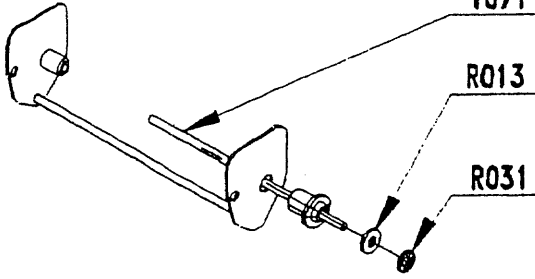

TD05

T020

T024

V034/V037

T023

T147

T021

V112

T240

T241

T000

T089

T088

T087

T086

T083

T232

T085

X008

R036

X002

R036

T073

R036

X002

T175

T064

R010

T154

R020

T022

T056

E012

T090

V012

X009

T067

E015

T082

E018

T081

T080

V023

T092

T203