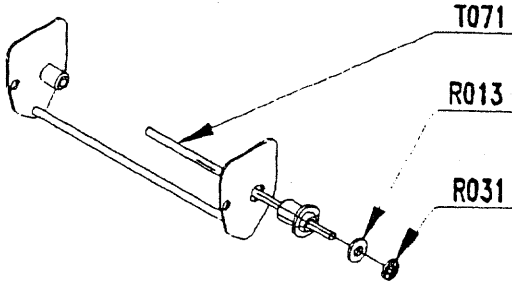

TD05

T020

V112

T240

T241

T000

E012

T090

V012

X009

T067

E015

T082

E018

T081

T080

V023

T092

T203