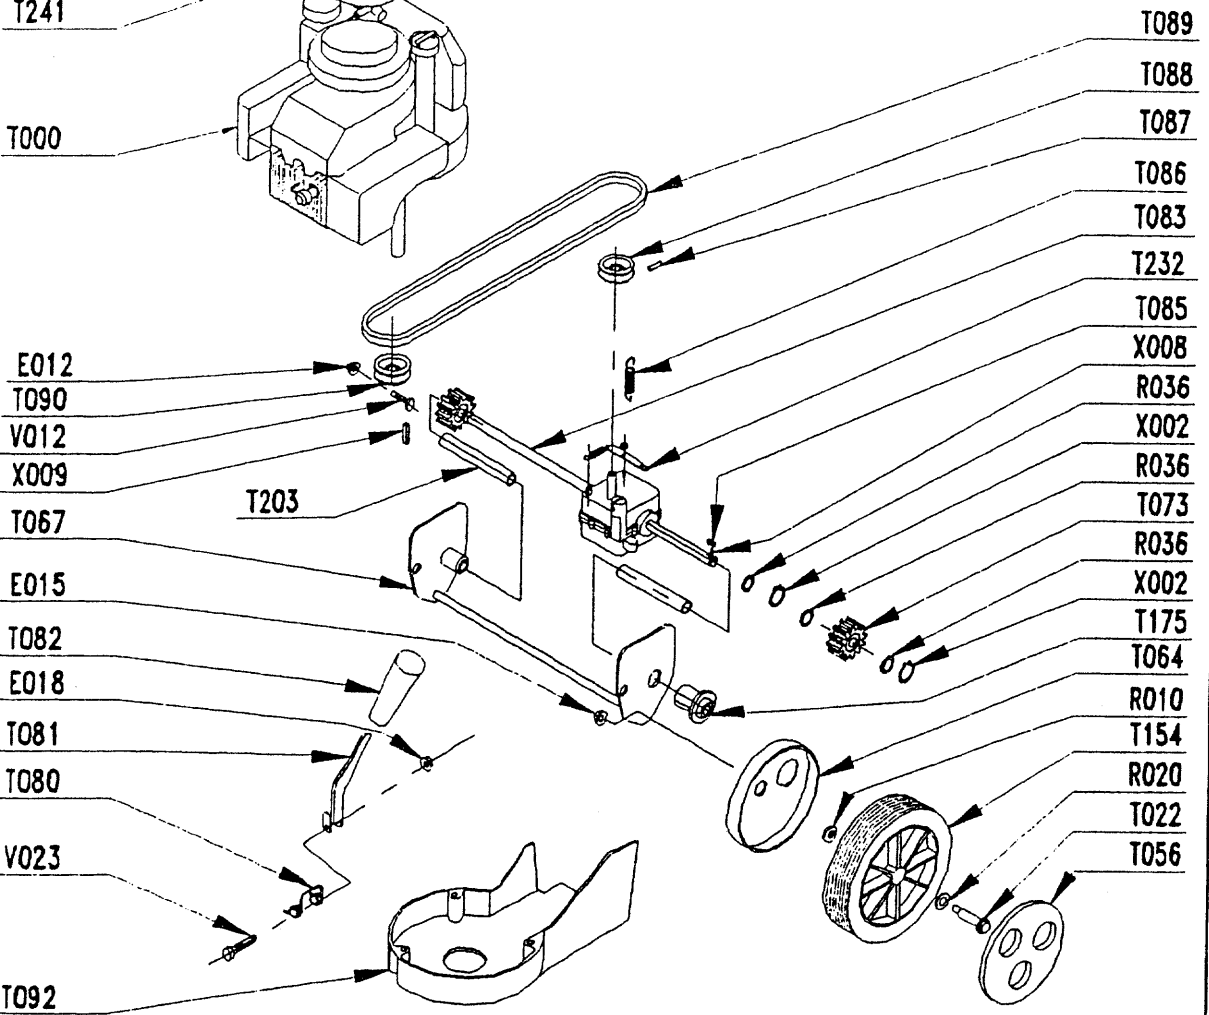

E012

T090

V012

X009

T067

E015

T082

E018

T081

T080

V023

T092

T203