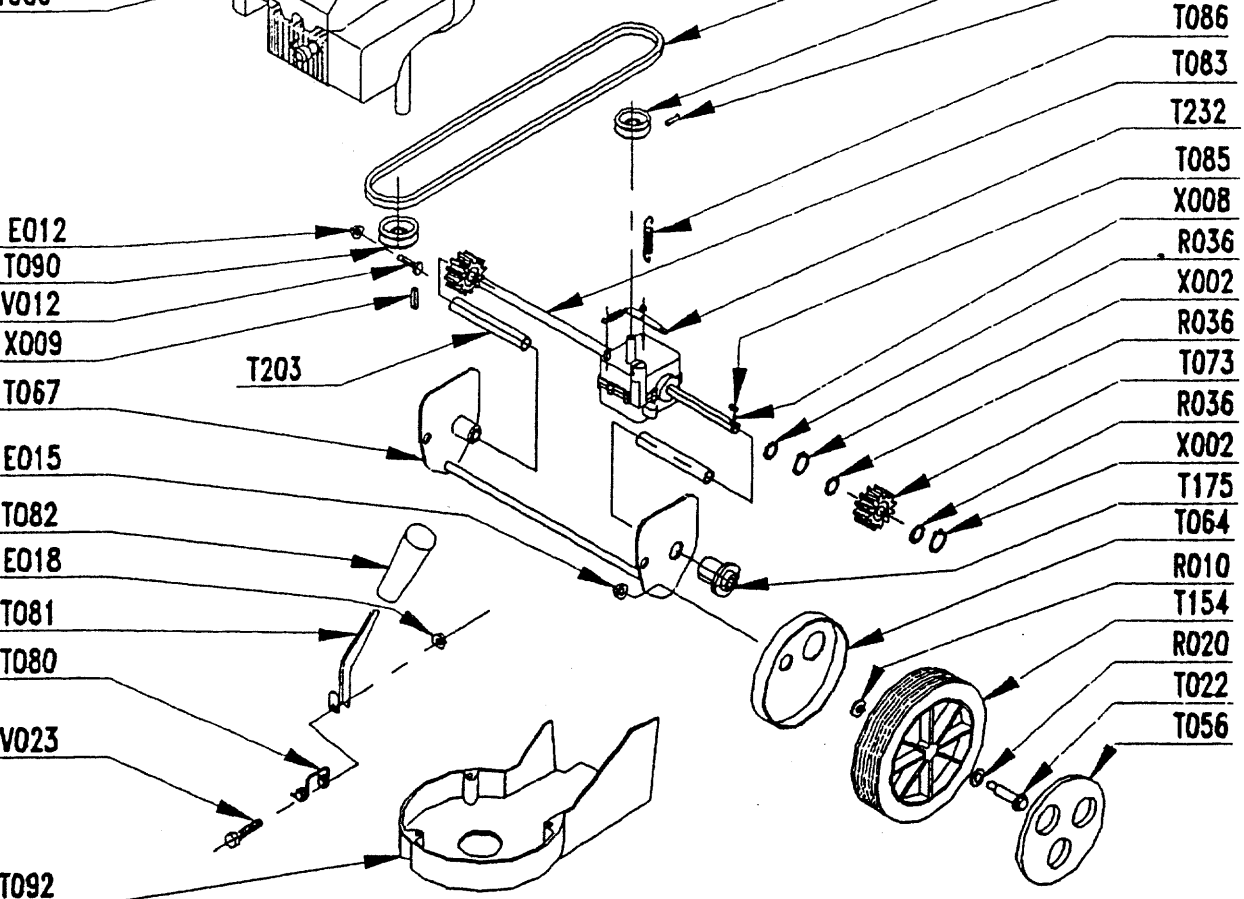

T089

T088

T087

T086

T083

T232

T085

X008

R036

X002

R036

T073

R036

X002

T175

T064

R010

T154

R020

T022

T056

E012

T090

V012

X009

T067

E015

T082

E018

T081

T080

V023

T092

T203