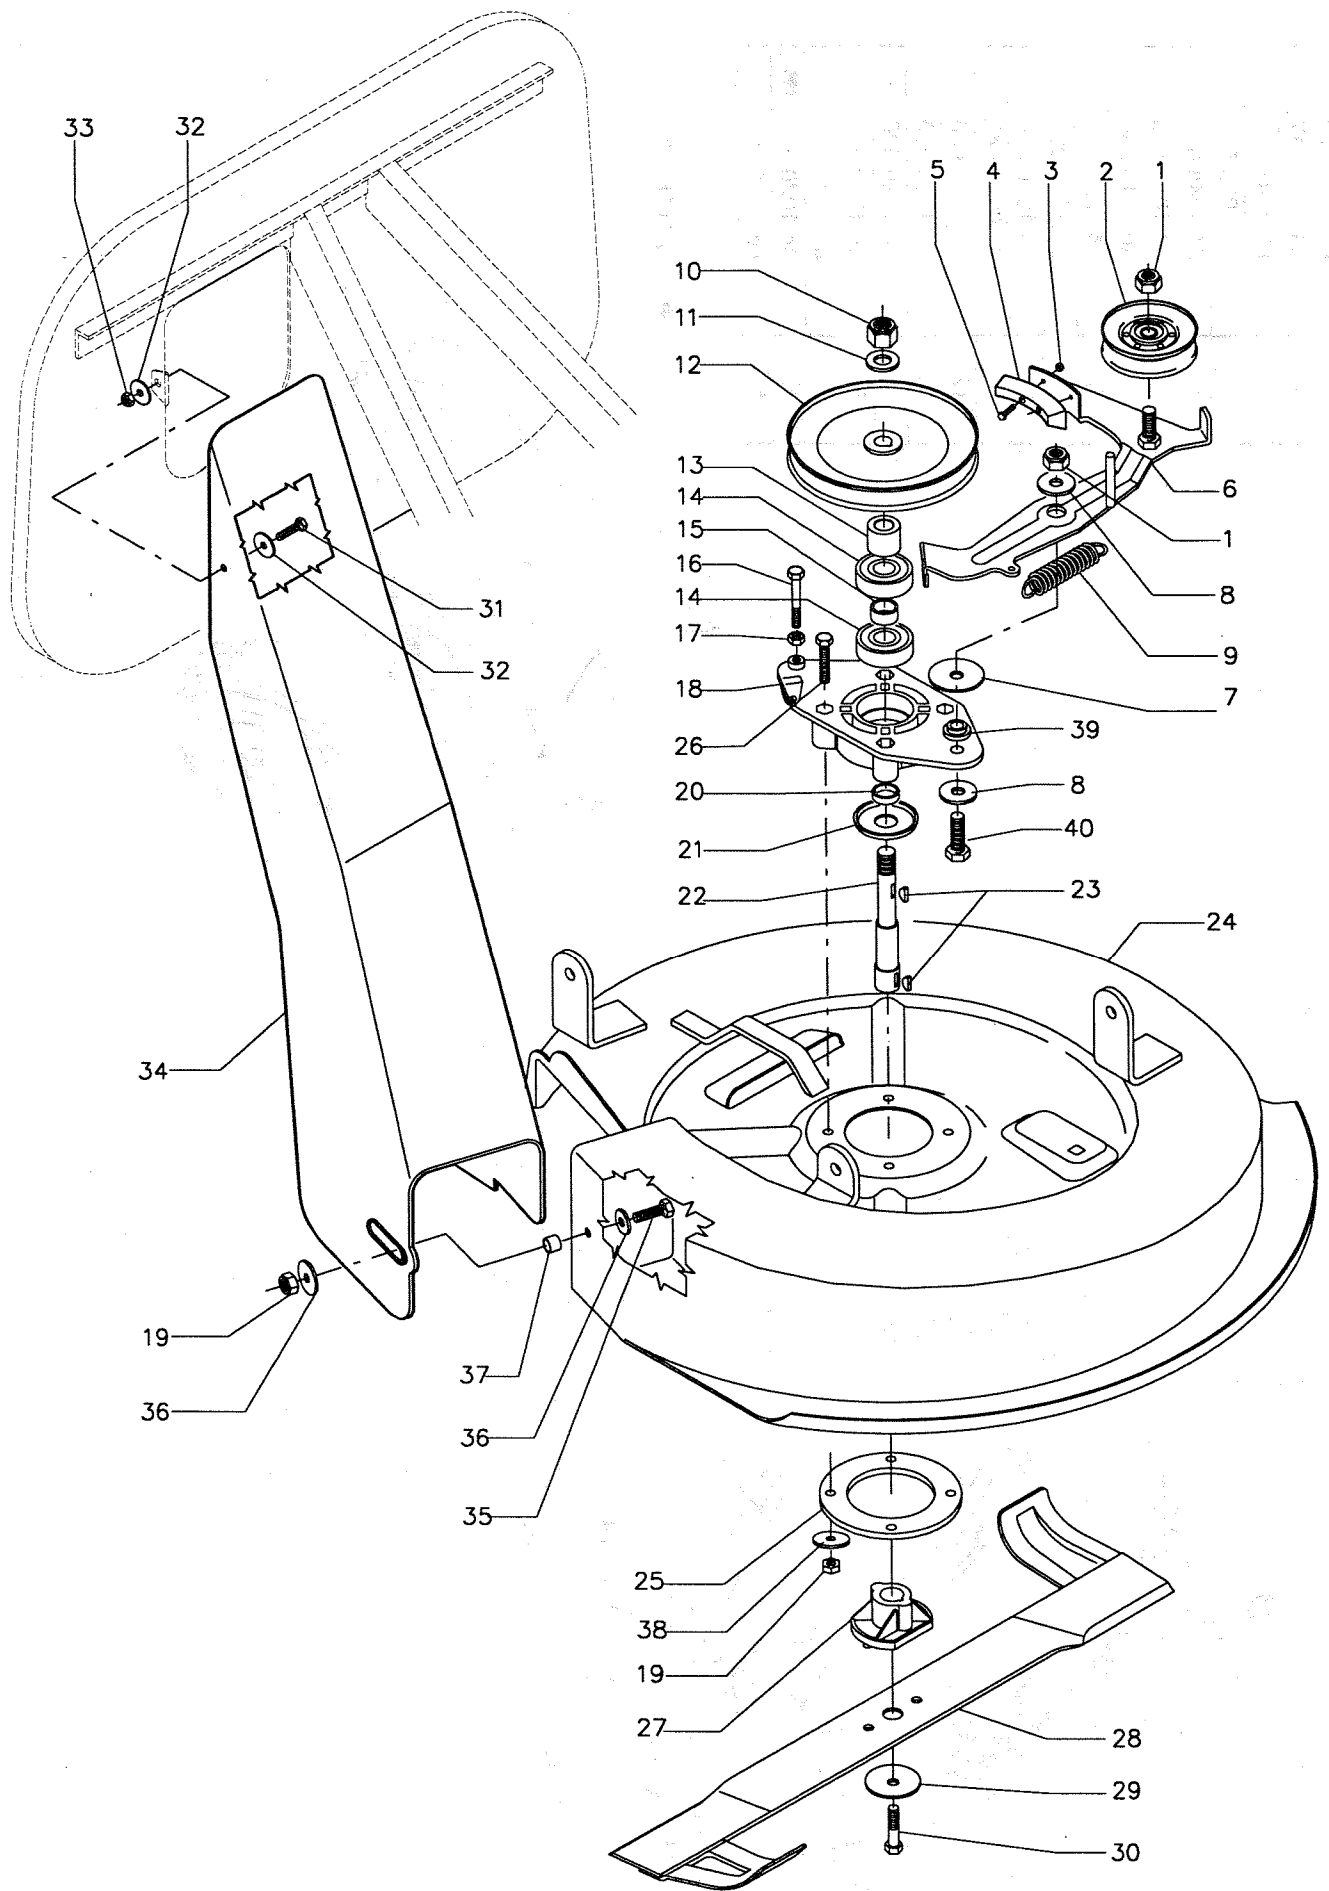

NR.	CODICE	NR.	CODICE	NR.	CODICE
1	81.4703.000	14	81.2648.000	27	34.0020.120
2	34.0020.111	15	34.1020.352	28	34.1020.130
3	81.4530.080	16	86.2952.000	29	84.6000.300
4	34.1020.370	17	81.4580.000	30	86.2439.000
5	86.1931.000	18	34.1020.060	31	86.2097.010
6	34.1020.360	19	81.4588.000	32	84.3619.000
7	34.1020.366	20	34.1020.353	33	81.4548.000
8	84.3884.000	21	23.0330.209	34	34.1020.900
9	34.1020.369	22	34.1020.350	35	86.2741.000
10	81.4794.000	23	26.0050.202	36	84.3713.000
11	84.3994.000	24	34.1020.500	37	22.0005.212
12	34.0020.109	25	34.1020.355	38	84.3685.000
13	32.1005.217	26	86.2845.000	39	34.1020.365
				40	86.3750.000

Mod. SLALOM '76

NR.	CODICE
41	86.2845.000
42	34.1020.550
43	34.1020.552
44	34.1020.350
45	34.1020.548
46	34.1020.540
48	86.2556.000
49	34.1020.544
50	34.1020.546
51	84.3685.000
52	81.4588.000
53	84.6000.150
54	34.1020.135
55	34.1020.368
56	34.1020.355
57	34.1020.558
58	86.1930.000
59	81.4530.080
60	34.1020.575