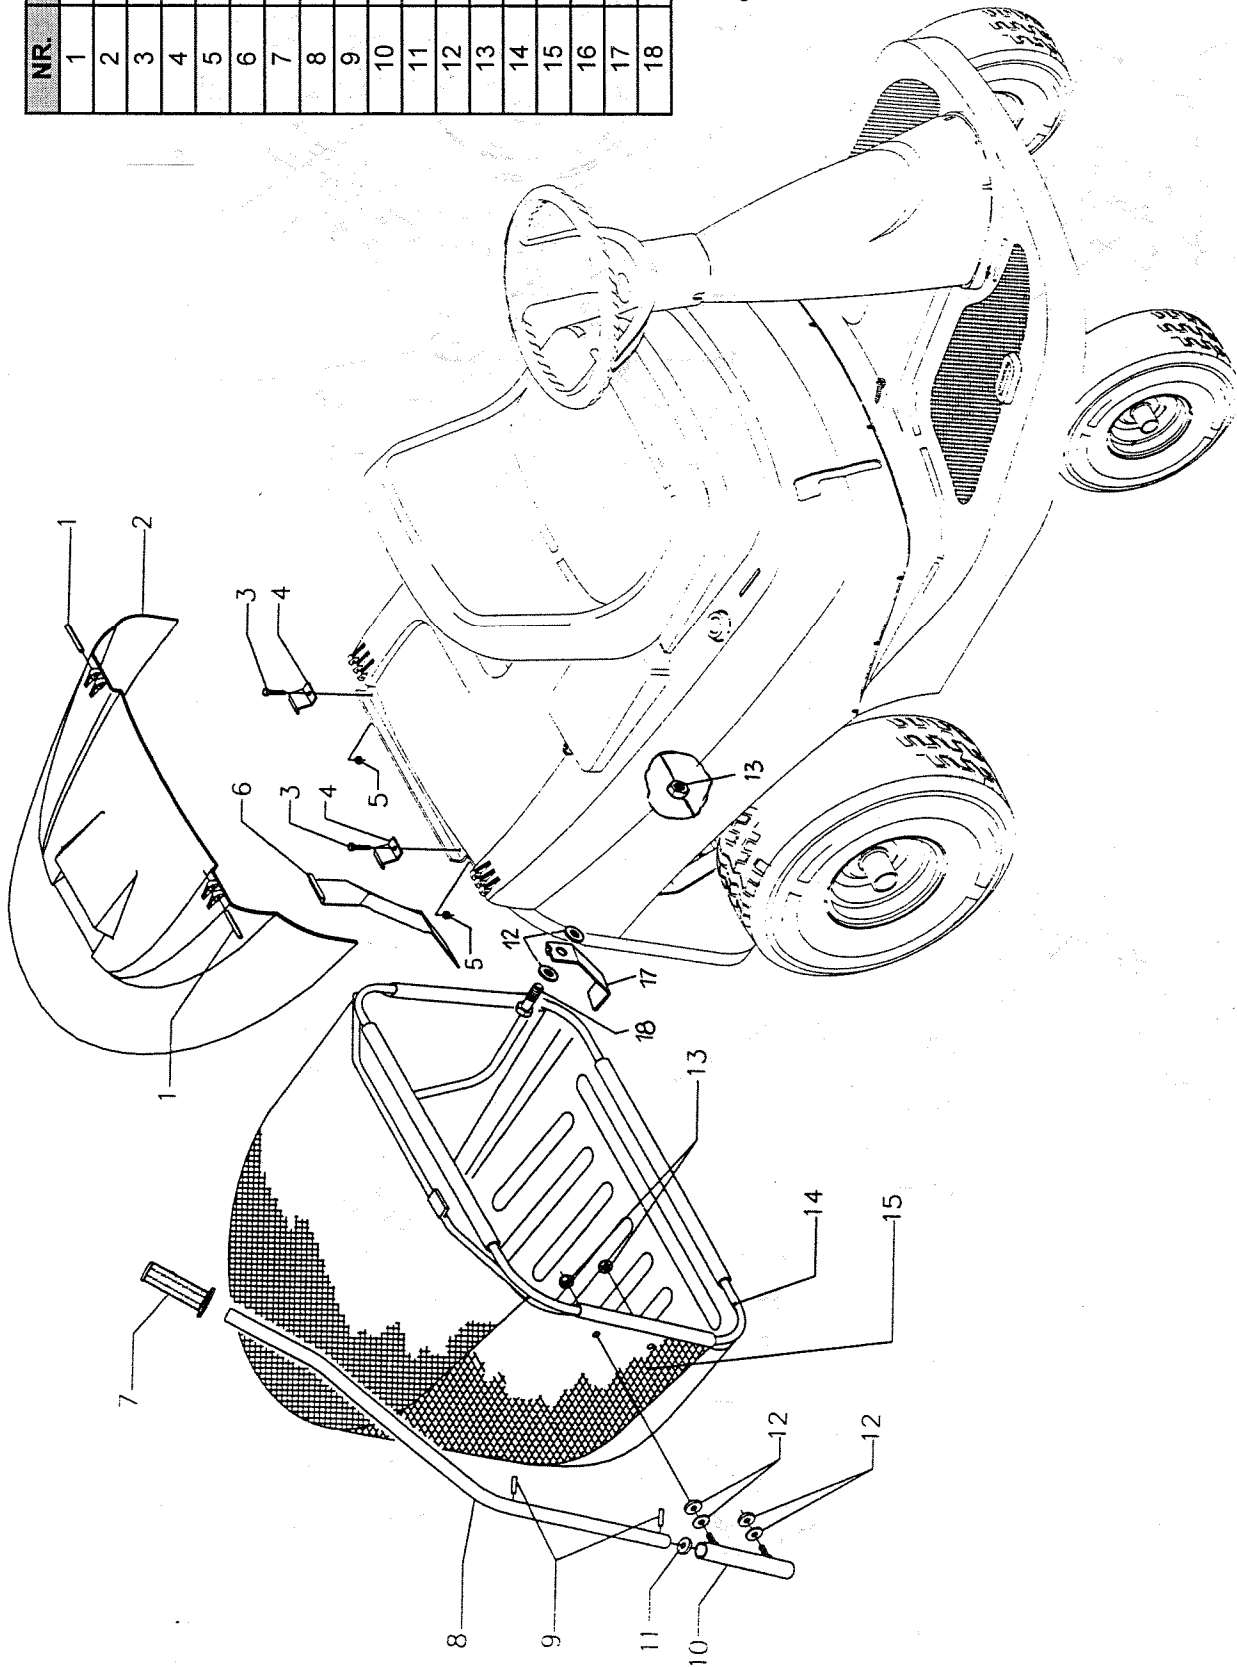

- ◆ ROSSO
ROUGE
RED
ROT
- B&S
▨ TECUMSEH
- ▲ GRIGIO
GRIS
GREY
GRAU
- SLALOM 76

NR.	CODICE	NR.	CODICE
1	34.1012.900	18	84.3994.000
2	85.1380.000	19	34.1012.109
3	34.1025.164	20	34.1012.130 Ø22
4	34.1005.916 ◆	-	34.1012.132 Ø25
5	86.3988.200	21	34.1012.124
6	84.3543.000	22	34.1012.110
7	34.1025.163	23	34.1012.114 ral 7011
8	80.1040.060	-	34.1012.125 ral 1004
9	27.0011.943	24	34.1012.105
10	34.1012.128	25	84.4084.500
11	85.1264.000	26	84.6000.000
12	34.1012.200	27	81.4787.000
13	34.0005.110	28	34.1025.150
14	34.1012.118	29	80.1042.000
15	34.1012.117	30	34.1025.165
17	81.4588.000	31	34.1025.166
		32	34.1012.119

◆ ROSSO
ROUGE
RED
ROT

NR.	CODICE
1	85.1137.000
2	34.1005.917
3	86.2097.010
4	34.1020.522
5	81.4548.000
6	34.1020.526
7	30.0010.050
8	34.1020.515
9	85.1145.000
10	34.1020.510
11	27.0011.943
12	84.3708.000
13	81.4588.000
14	34.1020.506
15	34.1020.520
16	84.3622.000
17	34.1020.528
18	86.2555.000