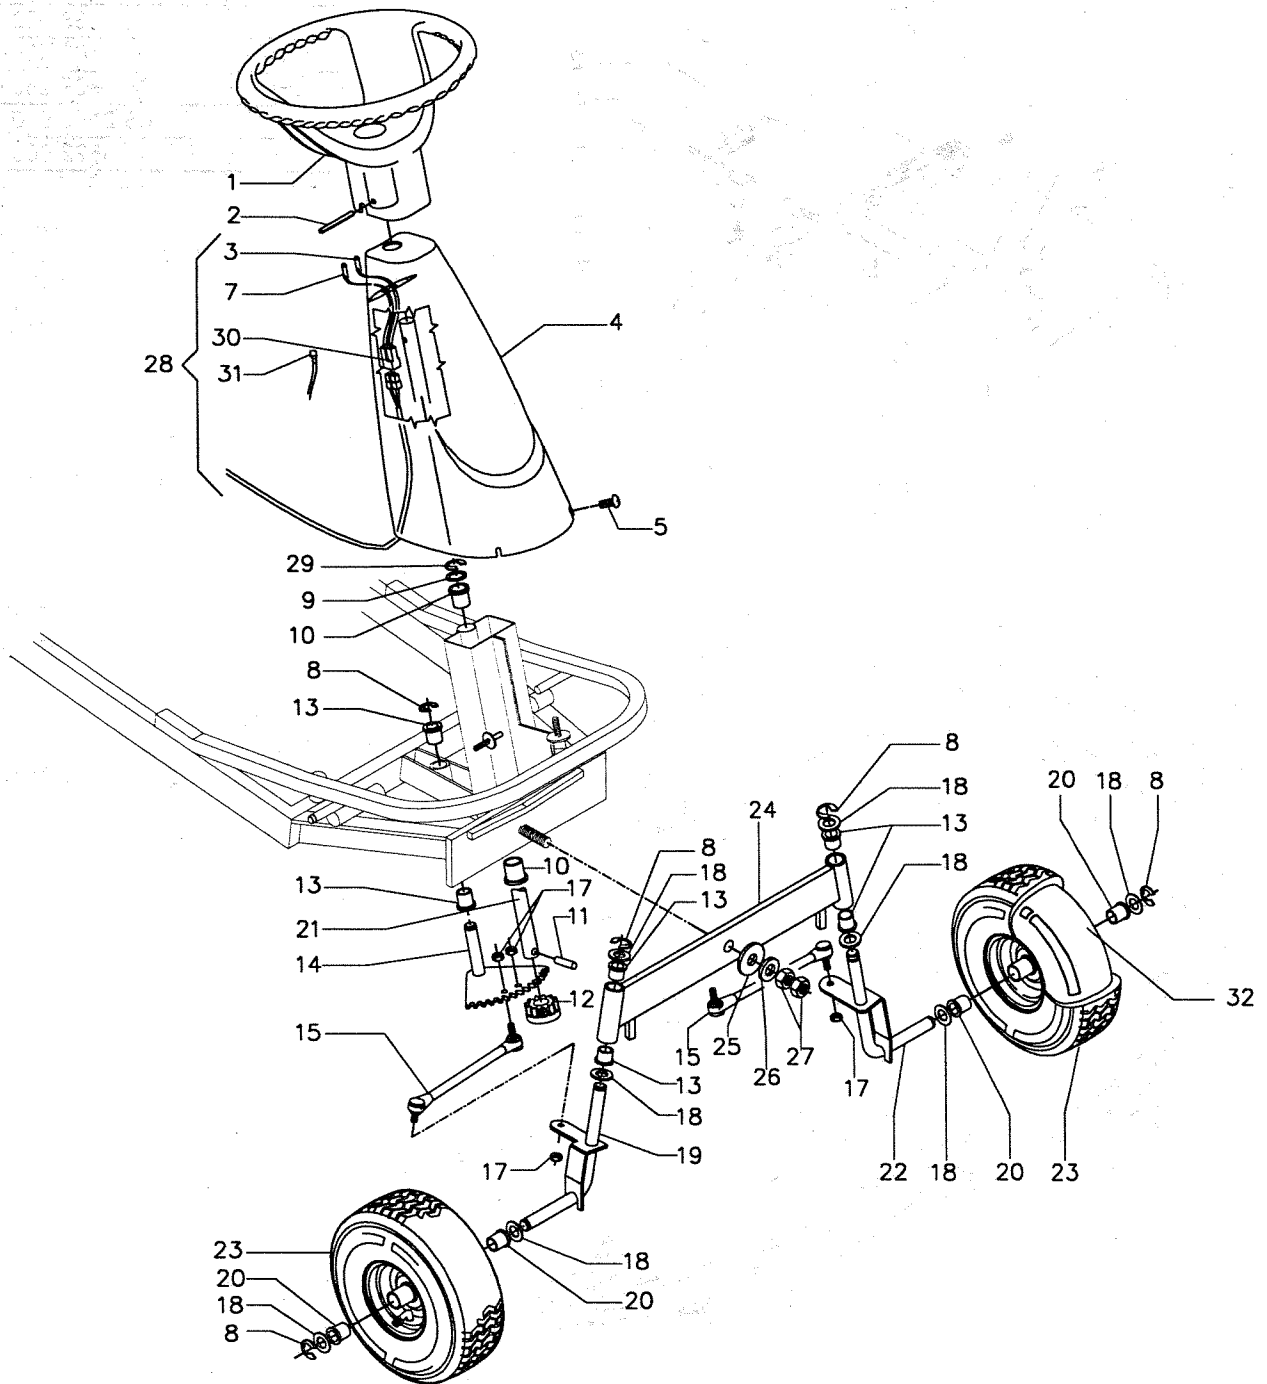

000 20729

MES 105 T

67CM TE2 10.5HP MECA

RICAMBI

RECHANGES

SPARE PARTS

ERSATZTEILE

RECAMBIOS

- ◆ ROSSO
ROUGE
RED
ROT
- B&S
▨ TECUMSEH
- ▲ GRIGIO
GRIS
GREY
GRAU
- SLALOM 76

NR.	CODICE	NR.	CODICE
1	34.1012.900	18	84.3994.000
2	85.1380.000	19	34.1012.109
3	34.1025.164	20	34.1012.130 Ø22
4	34.1005.916 ◆	-	34.1012.132 Ø25
5	86.3988.200	21	34.1012.124
6	84.3543.000	22	34.1012.110
7	34.1025.163	23	34.1012.114 ral 7011
8	80.1040.060	-	34.1012.125 ral 1004
9	27.0011.943	24	34.1012.105
10	34.1012.128	25	84.4084.500
11	85.1264.000	26	84.6000.000
12	34.1012.200	27	81.4787.000
13	34.0005.110	28	34.1025.150
14	34.1012.118	29	80.1042.000
15	34.1012.117	30	34.1025.165
17	81.4588.000	31	34.1025.166
		32	34.1012.119

◆ ROSSO
ROUGE
RED
ROT

NR.	CODICE
1	85.1137.000
2	34.1005.917
3	86.2097.010
4	34.1020.522
5	81.4548.000
6	34.1020.526
7	30.0010.050
8	34.1020.515
9	85.1145.000
10	34.1020.510
11	27.0011.943
12	84.3708.000
13	81.4588.000
14	34.1020.506
15	34.1020.520
16	84.3622.000
17	34.1020.528
18	86.2555.000