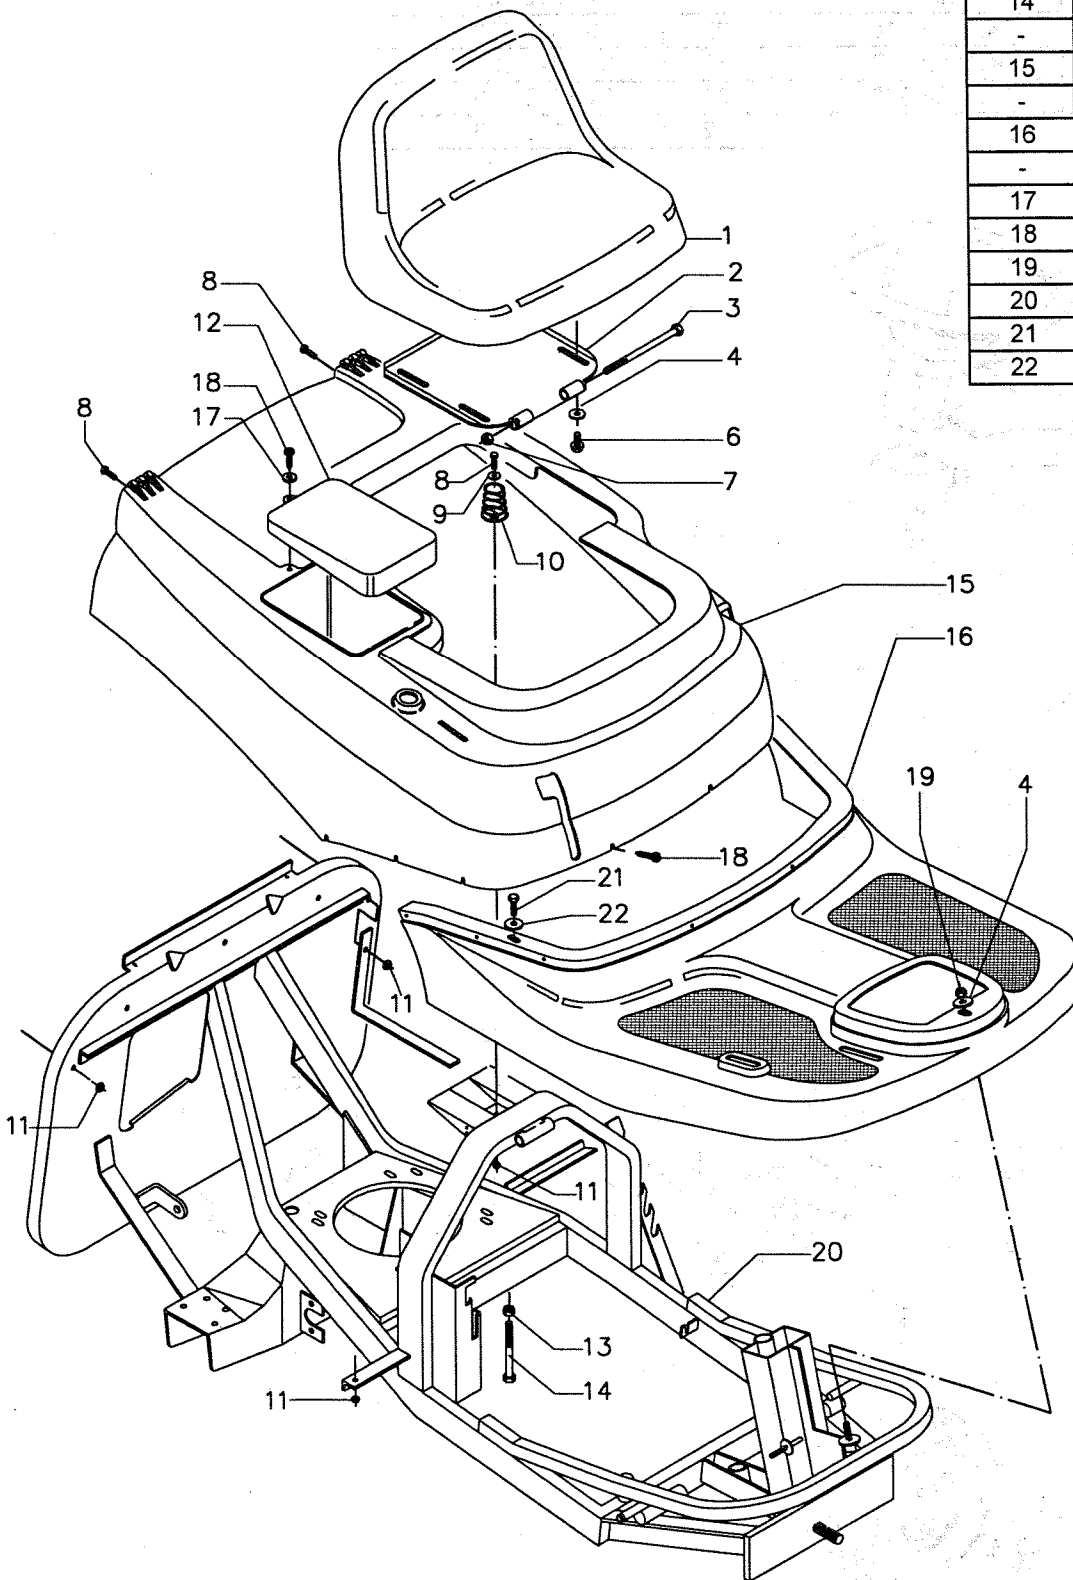

- ◆ ROSSO
ROUGE
RED
ROT
- B&S
▨ TECUMSEH
- ▲ GRIGIO
GRIS
GREY
GRAU
- SLALOM 76

NR.	CODICE	NR.	CODICE
1	34.1012.900	18	84.3994.000
2	85.1380.000	19	34.1012.109
3	34.1025.164	20	34.1012.130 Ø22
4	34.1005.916 ◆	-	34.1012.132 Ø25
5	86.3988.200	21	34.1012.124
6	84.3543.000	22	34.1012.110
7	34.1025.163	23	34.1012.114 ral 7011
8	80.1040.060	-	34.1012.125 ral 1004
9	27.0011.943	24	34.1012.105
10	34.1012.128	25	84.4084.500
11	85.1264.000	26	84.6000.000
12	34.1012.200	27	81.4787.000
13	34.0005.110	28	34.1025.150
14	34.1012.118	29	80.1042.000
15	34.1012.117	30	34.1025.165
17	81.4588.000	31	34.1025.166
		32	34.1012.119

◆ ROSSO
ROUGE
RED
ROT

NR.	CODICE
1	85.1137.000
2	34.1005.917
3	86.2097.010
4	34.1020.522
5	81.4548.000
6	34.1020.526
7	30.0010.050
8	34.1020.515
9	85.1145.000
10	34.1020.510
11	27.0011.943
12	84.3708.000
13	81.4588.000
14	34.1020.506
15	34.1020.520
16	84.3622.000
17	34.1020.528
18	86.2555.000