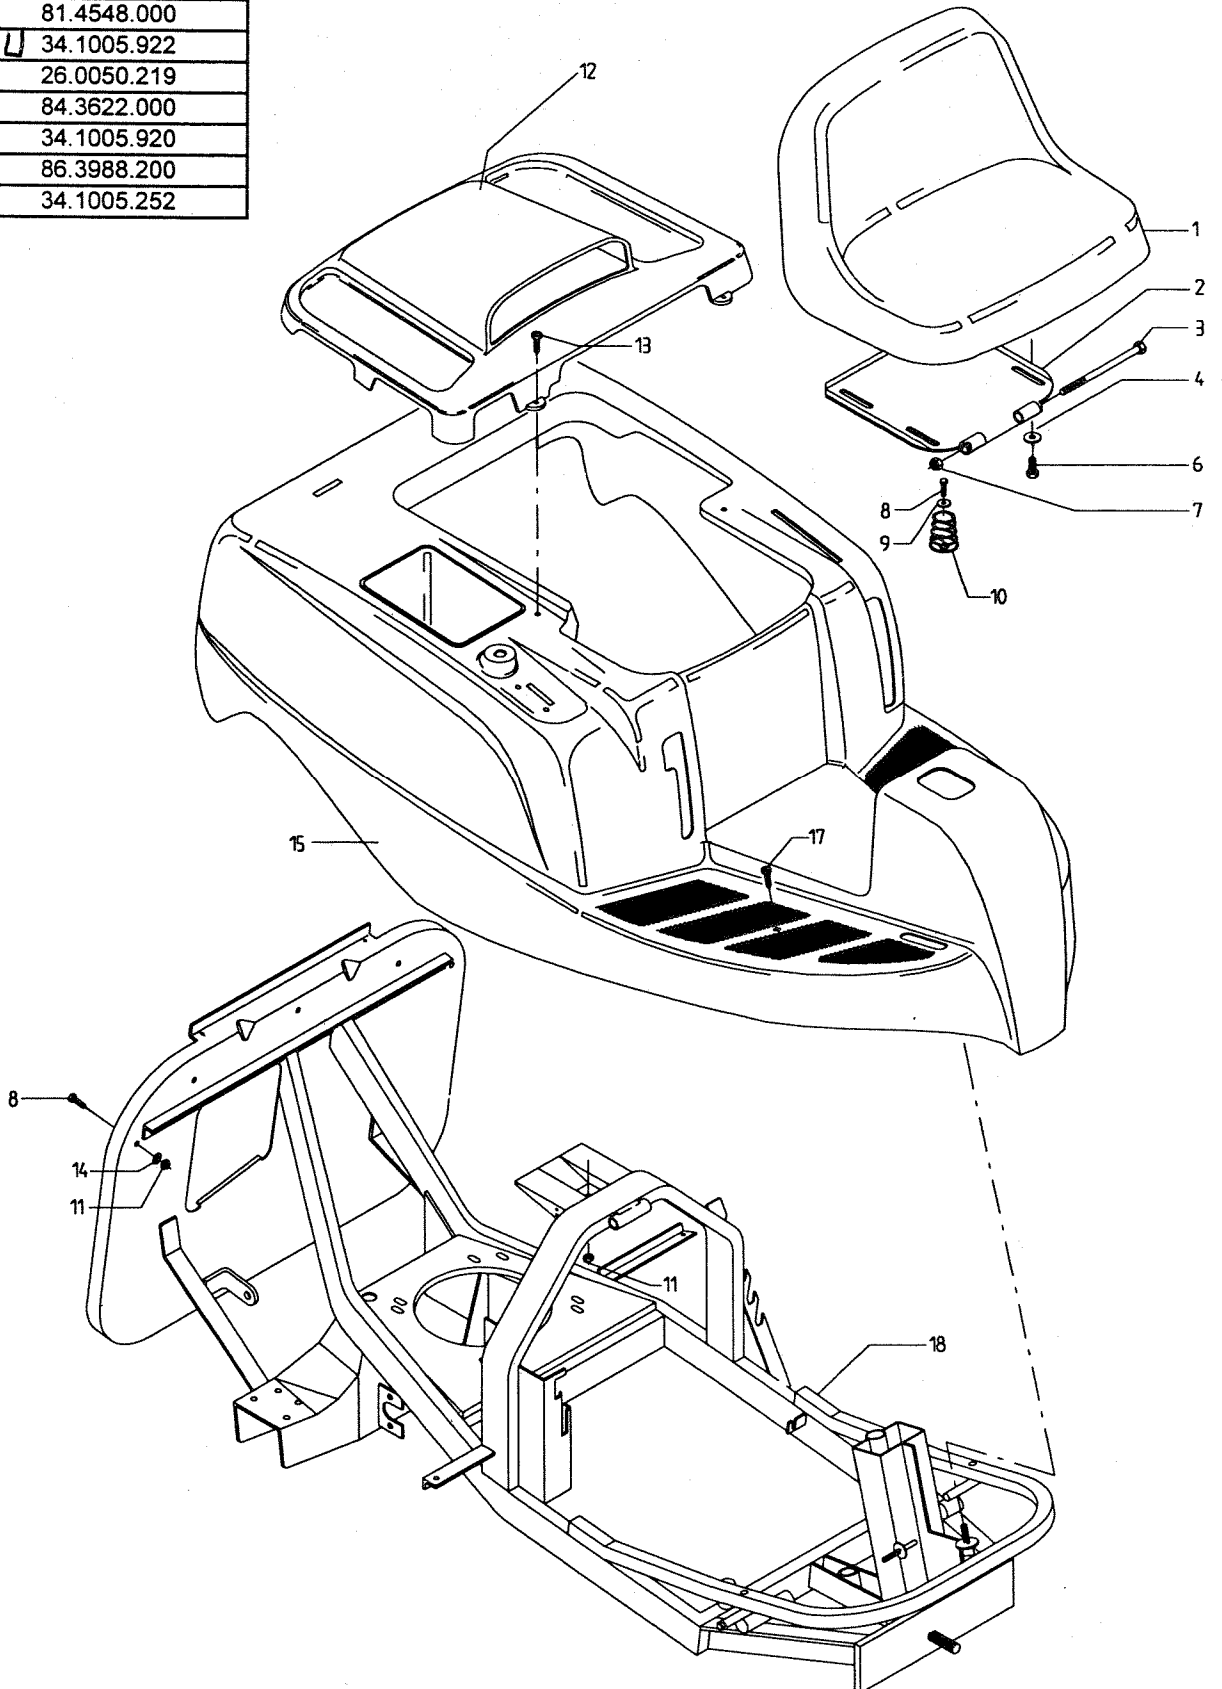

00020725

MEA 105 R

67CM MECA BS 10.5HP

RICAMBI
RECHANGES
SPARE PARTS
ERSATZTEILE
RECAMBIOS
ONDERDELEN
SOBRESSALENTES
CSEREALKATRÉSZEK
NÁHRADNÉ SÚCIASTKY
SOBRESSALENTES
CZESCI ZAMIENNE

NUM.	CODICE
1	34.1005.900
2	34.1005.544
3	86.3085.000
4	84.3708.000
6	86.2494.000
7	81.4588.000
8	86.2097.010
9	84.3619.000
10	34.1005.550
11	81.4548.000
12	EU 34.1005.922
13	26.0050.219
14	84.3622.000
15	34.1005.920
17	86.3988.200
18	34.1005.252

NR.	CODICE	NR.	CODICE
1	34.1012.900	16	81.4588.000
2	85.1380.000	17	84.3994.000
3	34.1025.164	18	34.1012.109
4	34.1005.921	19	34.1012.130 Ø22
5	34.1012.124	-	34.1012.132 Ø25
6	34.1025.163	20	34.1012.114 ral 7011
7	80.1042.000	-	34.1012.125 ral 1004
8	27.0011.943	21	34.1012.110
9	34.1012.128	22	34.1012.105
10	34.0005.110	23	84.4084.500
11	85.1264.000	24	84.6000.000
12	34.1012.200	25	81.4787.000
13	34.1012.118	26	80.1040.060
15	34.1012.117	27	34.1012.119

NR.	CODICE	NR.	CODICE
1	34.1012.905	22	84.3818.000
2	34.0010.154	24	86.3430.000
3	86.1931.000	25	34.1012.317
4	84.3543.000	26	34.1005.370
5	81.4530.080	27	86.3566.100
6	34.1025.105	28	81.4642.000
7	34.1025.112	29	34.1005.382
8	34.1025.125	30	34.1005.384
9	34.1005.394	31	81.4574.000
10	34.1005.388	32	34.1005.352
11	34.1025.114	33	85.1350.000
12	84.3843.070	34	84.3685.000
13	86.2439.100	35	34.1005.360
14	34.1012.901	36	86.2741.000
15	34.1012.312	37	86.2845.000
16	86.2300.000	38	84.3708.000
17	84.3605.010	39	81.4588.000
18	81.4548.000	40	86.2097.010
19	34.0005.105	41	86.2845.000
20	86.3355.000	43	86.2439.085
21	26.1300.233	44	34.1025.190