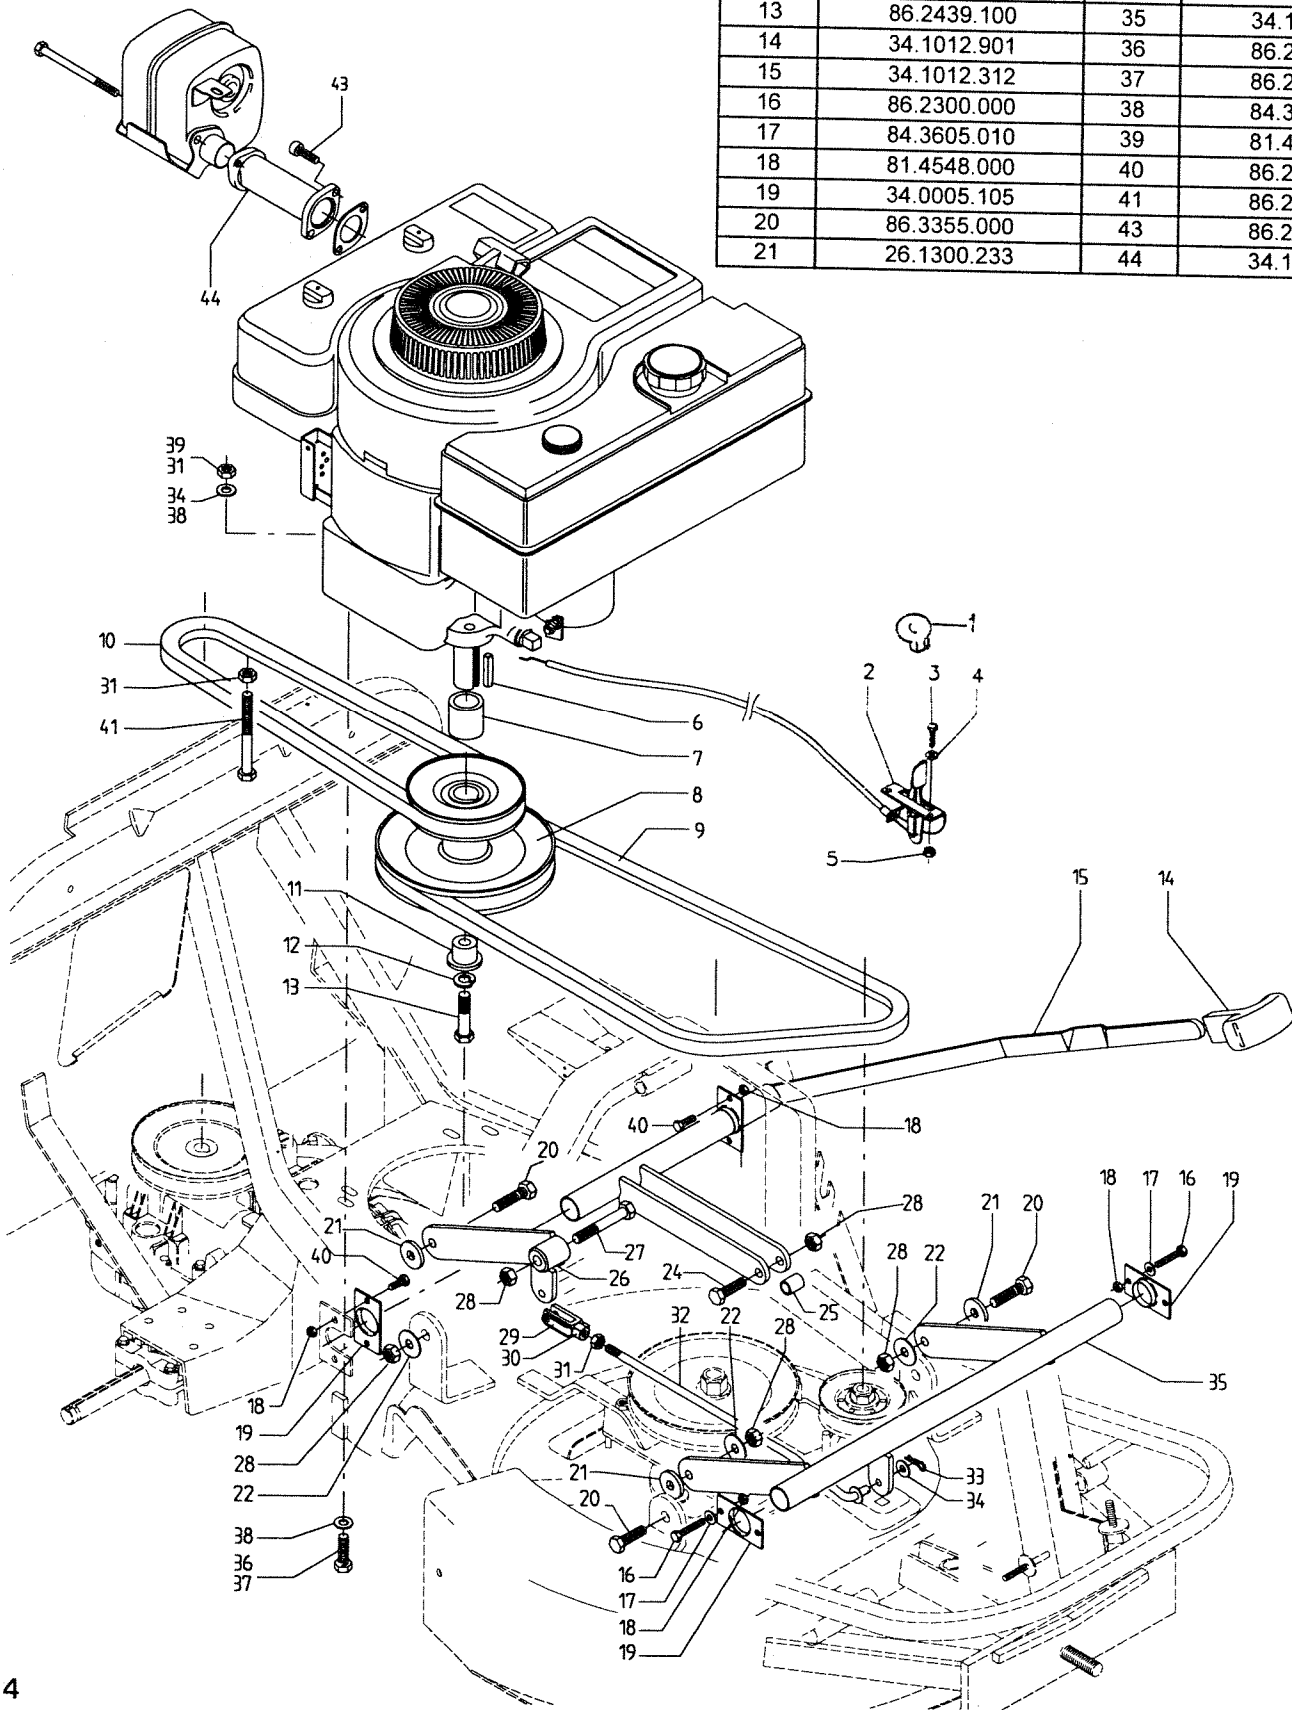

00020725

MEA 105 R

67CM MECA BS 10.5HP

RICAMBI
RECHANGES
SPARE PARTS
ERSATZTEILE
RECAMBIOS
ONDERDELEN
SOBRESSALENTES
CSEREALKATRÉSZEK
NÁHRADNÉ SÚCIASTKY
SOBRESSALENTES
CZESCI ZAMIENNE

NUM.	CODICE
1	34.1005.900
2	34.1005.544
3	86.3085.000
4	84.3708.000
6	86.2494.000
7	81.4588.000
8	86.2097.010
9	84.3619.000
10	34.1005.550
11	81.4548.000
12	EU 34.1005.922
13	26.0050.219
14	84.3622.000
15	34.1005.920
17	86.3988.200
18	34.1005.252

NR.	CODICE	NR.	CODICE
1	34.1012.900	16	81.4588.000
2	85.1380.000	17	84.3994.000
3	34.1025.164	18	34.1012.109
4	34.1005.921	19	34.1012.130 Ø22
5	34.1012.124	-	34.1012.132 Ø25
6	34.1025.163	20	34.1012.114 ral 7011
7	80.1042.000	-	34.1012.125 ral 1004
8	27.0011.943	21	34.1012.110
9	34.1012.128	22	34.1012.105
10	34.0005.110	23	84.4084.500
11	85.1264.000	24	84.6000.000
12	34.1012.200	25	81.4787.000
13	34.1012.118	26	80.1040.060
15	34.1012.117	27	34.1012.119

NR.	CODICE	NR.	CODICE
1	34.1012.905	22	84.3818.000
2	34.0010.154	24	86.3430.000
3	86.1931.000	25	34.1012.317
4	84.3543.000	26	34.1005.370
5	81.4530.080	27	86.3566.100
6	34.1025.105	28	81.4642.000
7	34.1025.112	29	34.1005.382
8	34.1025.125	30	34.1005.384
9	34.1005.394	31	81.4574.000
10	34.1005.388	32	34.1005.352
11	34.1025.114	33	85.1350.000
12	84.3843.070	34	84.3685.000
13	86.2439.100	35	34.1005.360
14	34.1012.901	36	86.2741.000
15	34.1012.312	37	86.2845.000
16	86.2300.000	38	84.3708.000
17	84.3605.010	39	81.4588.000
18	81.4548.000	40	86.2097.010
19	34.0005.105	41	86.2845.000
20	86.3355.000	43	86.2439.085
21	26.1300.233	44	34.1025.190