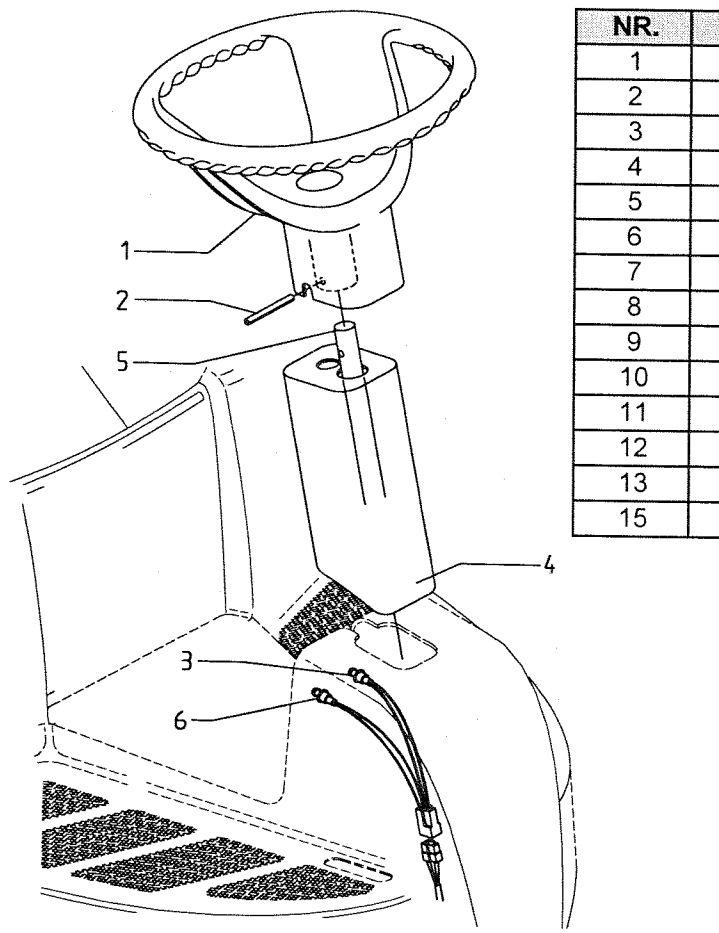

00020725

MEA 105 R

67CM MECA BS 10.5HP

RICAMBI
RECHANGES
SPARE PARTS
ERSATZTEILE
RECAMBIOS
ONDERDELEN
SOBRESSALENTES
CSEREALKATRÉSZEK
NÁHRADNÉ SÚCIASTKY
SOBRESSALENTES
CZESCI ZAMIENNE

NUM.	CODICE
1	34.1005.900
2	34.1005.544
3	86.3085.000
4	84.3708.000
6	86.2494.000
7	81.4588.000
8	86.2097.010
9	84.3619.000
10	34.1005.550
11	81.4548.000
12	EU 34.1005.922
13	26.0050.219
14	84.3622.000
15	34.1005.920
17	86.3988.200
18	34.1005.252

NR.	CODICE	NR.	CODICE
1	34.1012.900	16	81.4588.000
2	85.1380.000	17	84.3994.000
3	34.1025.164	18	34.1012.109
4	34.1005.921	19	34.1012.130 Ø22
5	34.1012.124	-	34.1012.132 Ø25
6	34.1025.163	20	34.1012.114 ral 7011
7	80.1042.000	-	34.1012.125 ral 1004
8	27.0011.943	21	34.1012.110
9	34.1012.128	22	34.1012.105
10	34.0005.110	23	84.4084.500
11	85.1264.000	24	84.6000.000
12	34.1012.200	25	81.4787.000
13	34.1012.118	26	80.1040.060
15	34.1012.117	27	34.1012.119

NR.	CODICE	NR.	CODICE
1	34.1012.905	22	84.3818.000
2	34.0010.154	24	86.3430.000
3	86.1931.000	25	34.1012.317
4	84.3543.000	26	34.1005.370
5	81.4530.080	27	86.3566.100
6	34.1025.105	28	81.4642.000
7	34.1025.112	29	34.1005.382
8	34.1025.125	30	34.1005.384
9	34.1005.394	31	81.4574.000
10	34.1005.388	32	34.1005.352
11	34.1025.114	33	85.1350.000
12	84.3843.070	34	84.3685.000
13	86.2439.100	35	34.1005.360
14	34.1012.901	36	86.2741.000
15	34.1012.312	37	86.2845.000
16	86.2300.000	38	84.3708.000
17	84.3605.010	39	81.4588.000
18	81.4548.000	40	86.2097.010
19	34.0005.105	41	86.2845.000
20	86.3355.000	43	86.2439.085
21	26.1300.233	44	34.1025.190