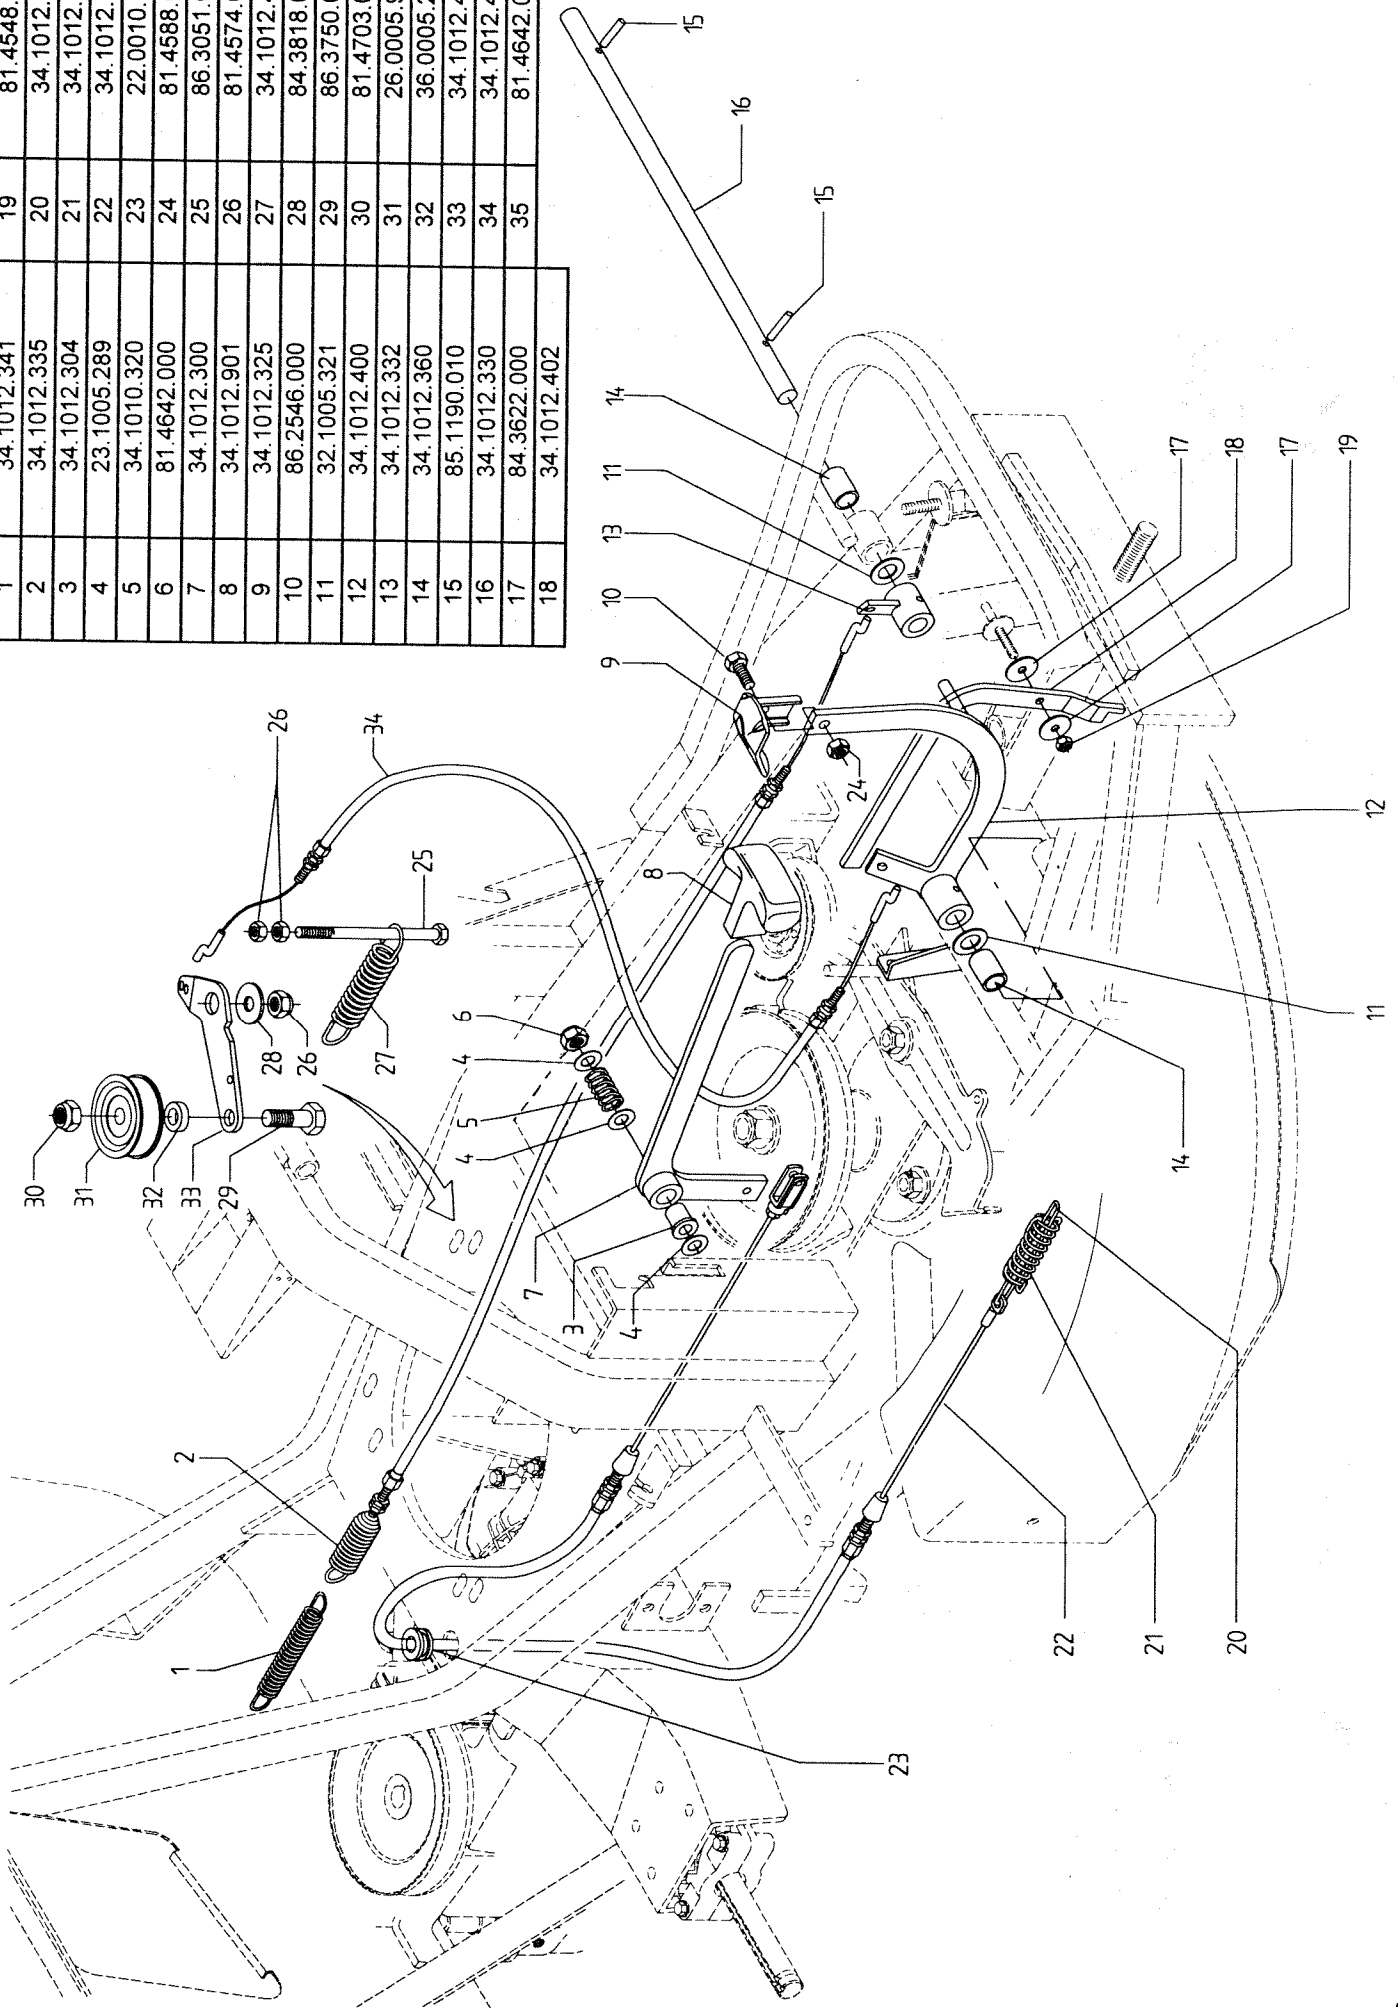

NR.	CODICE	NR.	CODICE
1	34.1012.341	19	81.4548.000
2	34.1012.335	20	34.1012.309
3	34.1012.304	21	34.1012.308
4	23.1005.289	22	34.1012.310
5	34.1010.320	23	22.0010.910
6	81.4642.000	24	81.4588.000
7	34.1012.300	25	86.3051.030
8	34.1012.901	26	81.4574.000
9	34.1012.325	27	34.1012.415
10	86.2546.000	28	84.3818.000
11	32.1005.321	29	86.3750.000
12	34.1012.400	30	81.4703.000
13	34.1012.332	31	26.0005.906
14	34.1012.360	32	36.0005.212
15	85.1190.010	33	34.1012.407
16	34.1012.330	34	34.1012.410
17	84.3622.000	35	81.4642.000
18	34.1012.402