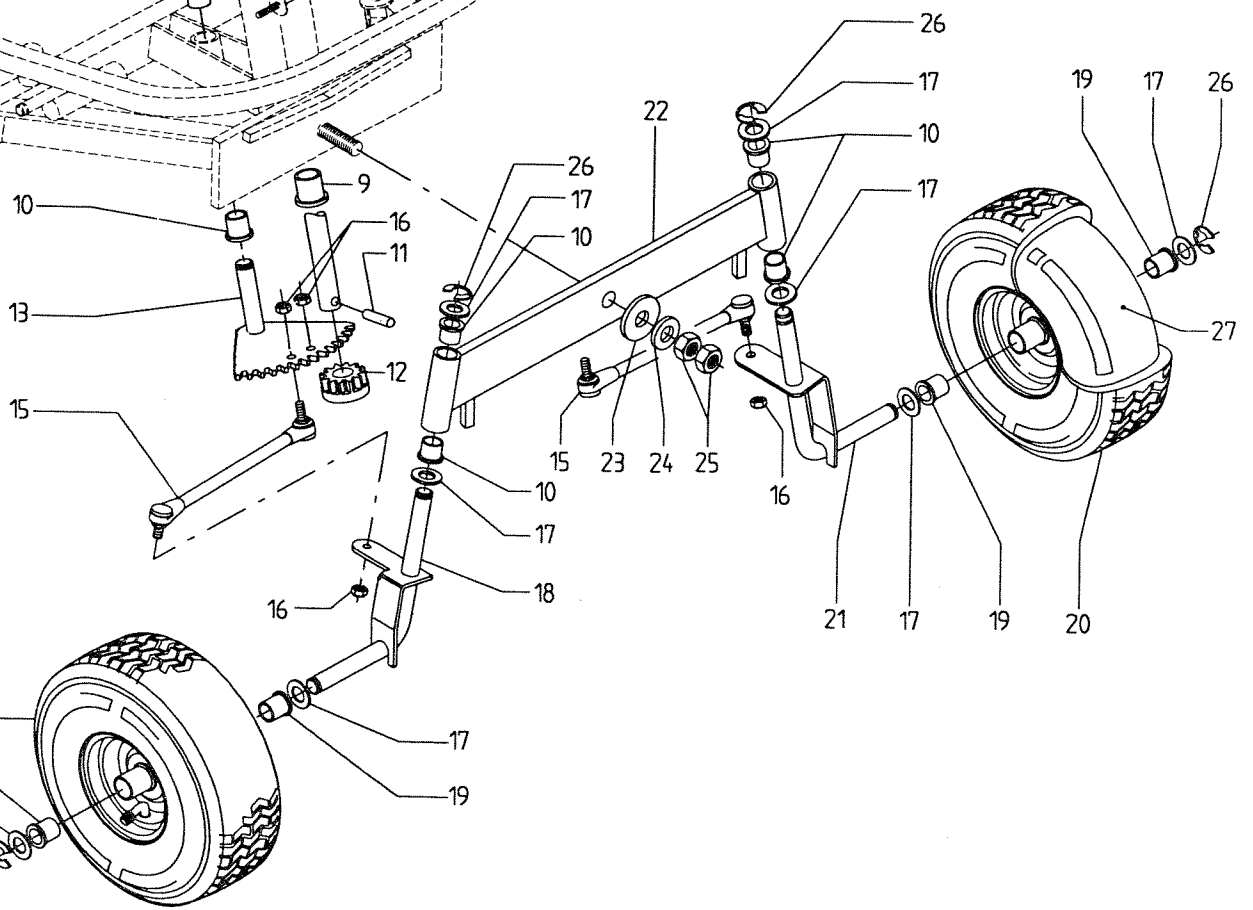

00020725

MEA 105 R

67CM MECA BS 10.5HP

RICAMBI
RECHANGES
SPARE PARTS
ERSATZTEILE
RECAMBIOS
ONDERDELEN
SOBRESSALENTES
CSEREALKATRÉSZEK
NÁHRADNÉ SÚCIASTKY
SOBRESSALENTES
CZESCI ZAMIENNE

NUM.	CODICE
1	34.1005.900
2	34.1005.544
3	86.3085.000
4	84.3708.000
6	86.2494.000
7	81.4588.000
8	86.2097.010
9	84.3619.000
10	34.1005.550
11	81.4548.000
12	EU 34.1005.922
13	26.0050.219
14	84.3622.000
15	34.1005.920
17	86.3988.200
18	34.1005.252

NR.	CODICE	NR.	CODICE
1	34.1012.900	16	81.4588.000
2	85.1380.000	17	84.3994.000
3	34.1025.164	18	34.1012.109
4	34.1005.921	19	34.1012.130 Ø22
5	34.1012.124	-	34.1012.132 Ø25
6	34.1025.163	20	34.1012.114 ral 7011
7	80.1042.000	-	34.1012.125 ral 1004
8	27.0011.943	21	34.1012.110
9	34.1012.128	22	34.1012.105
10	34.0005.110	23	84.4084.500
11	85.1264.000	24	84.6000.000
12	34.1012.200	25	81.4787.000
13	34.1012.118	26	80.1040.060
15	34.1012.117	27	34.1012.119

NR.	CODICE	NR.	CODICE
1	34.1012.905	22	84.3818.000
2	34.0010.154	24	86.3430.000
3	86.1931.000	25	34.1012.317
4	84.3543.000	26	34.1005.370
5	81.4530.080	27	86.3566.100
6	34.1025.105	28	81.4642.000
7	34.1025.112	29	34.1005.382
8	34.1025.125	30	34.1005.384
9	34.1005.394	31	81.4574.000
10	34.1005.388	32	34.1005.352
11	34.1025.114	33	85.1350.000
12	84.3843.070	34	84.3685.000
13	86.2439.100	35	34.1005.360
14	34.1012.901	36	86.2741.000
15	34.1012.312	37	86.2845.000
16	86.2300.000	38	84.3708.000
17	84.3605.010	39	81.4588.000
18	81.4548.000	40	86.2097.010
19	34.0005.105	41	86.2845.000
20	86.3355.000	43	86.2439.085
21	26.1300.233	44	34.1025.190